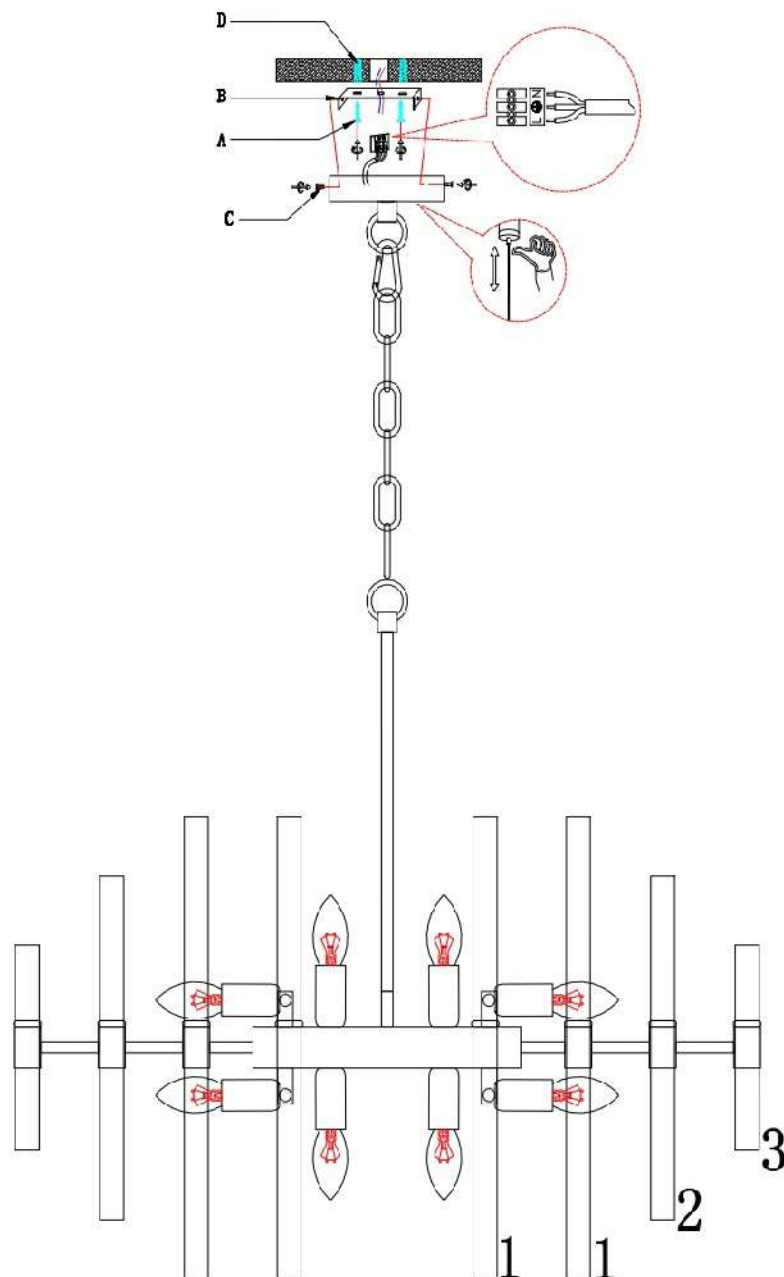

Инструкция по сборке

Люстра Serena арт. 62GDM-810021-800

1 - 25x450 мм - 24 шт.

2 - 25x335 мм - 24 шт.

3 - 25x200 мм - 24 шт.

- номинальное рабочее напряжение: 220V
- частота переменного тока: 50Гц
- E14 x 18 шт. Max 40W
- материал изделия: металл, стекло