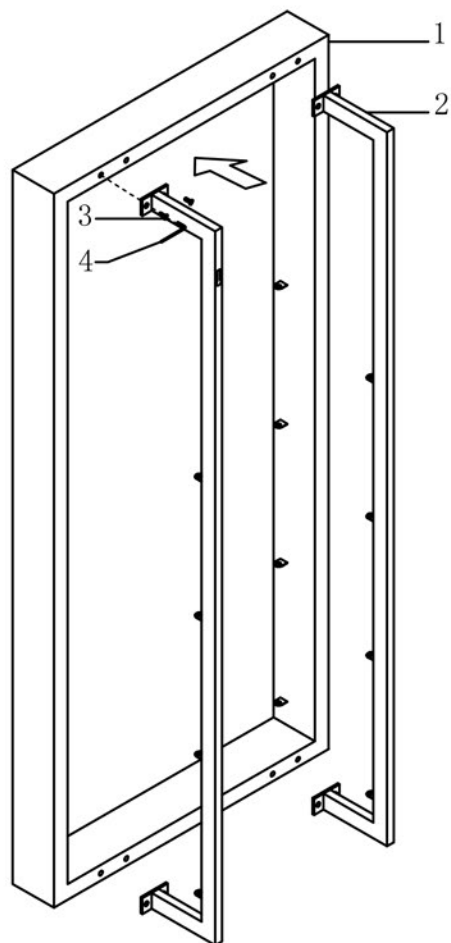

EAC

Инструкция по сборке

7		717*290*30	4
6		S=4	1
5		M6*12	16
4		S=5	1
3		M8*16	8
2		1800*190*74	2
1		1800*800*120	1
NN	Детали и крепежные элементы		ШТ
Стеллаж 58DB-27071			

Инструкция по сборке

3		1800X800X330	1
2		ST4x40	2
1		Φ10*30	2
NN	Детали и крепежные элементы		шт
Стеллаж 58DB-27071			