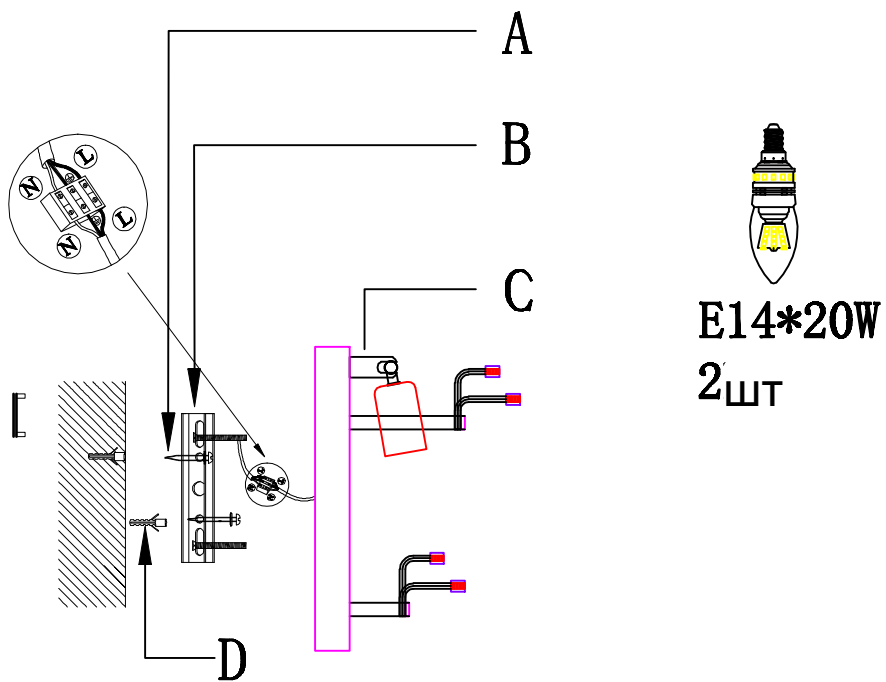

62GDM-8011 Бра E14*2 MAX 40W

5шт

7шт