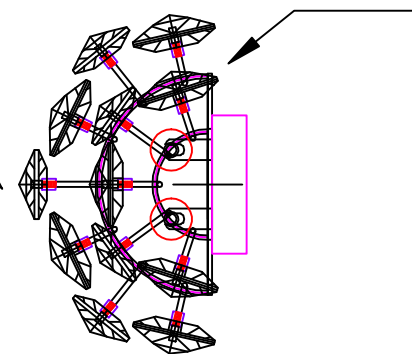

62GDM-8011 Бра E14*2 MAX 40W

5шт

7шт