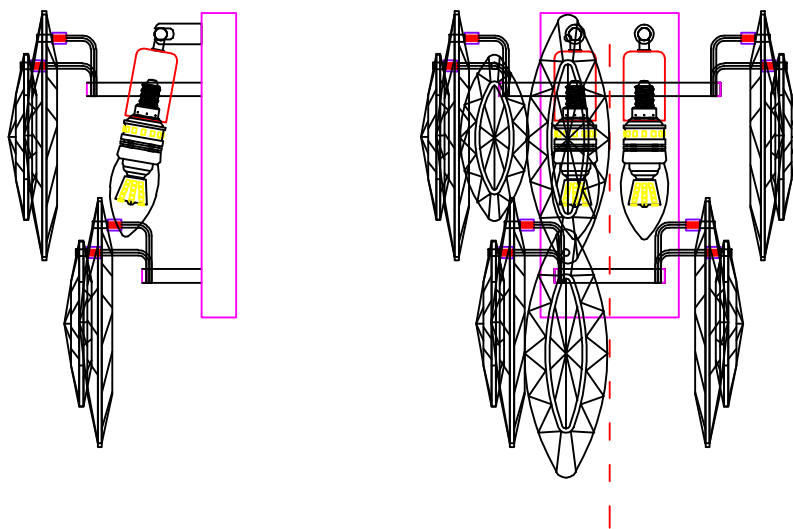

62GDM-8011 Бра E14*2 MAX 40W

5шт

7шт