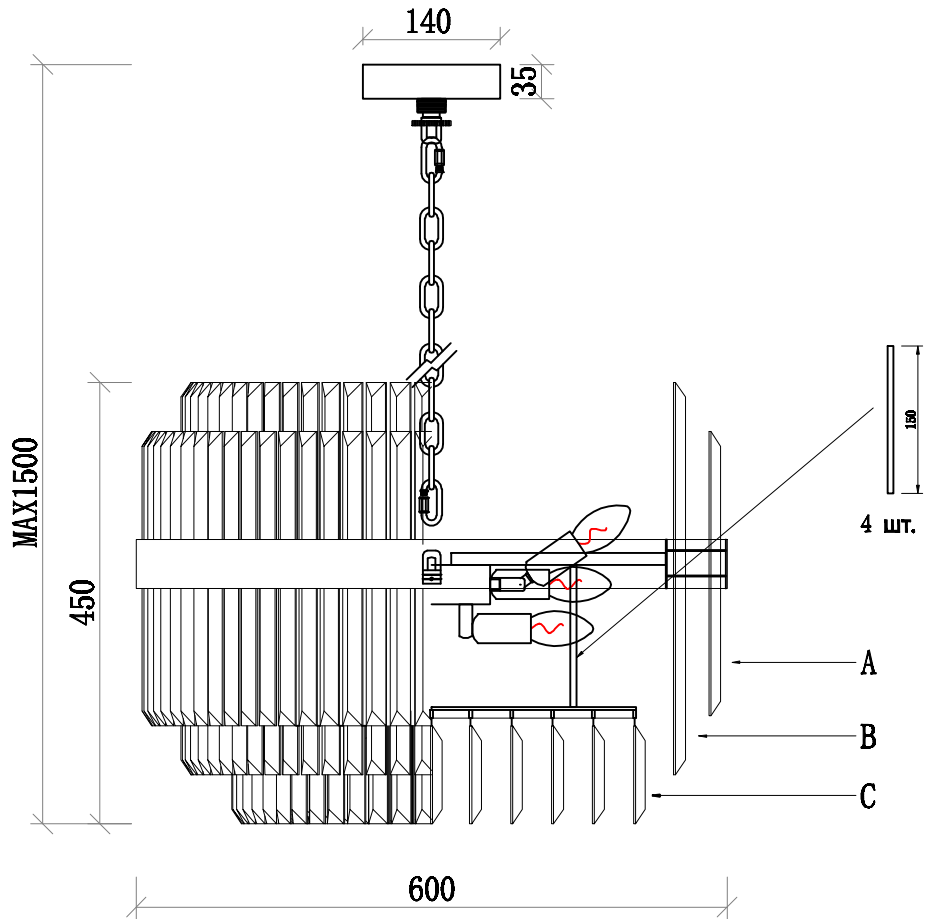

Артикул

62GDW-2741 6

E14 X 12 ШТ.

Crystal strip

| | | |
|---|----------|---------|
| A | 22*300mm | 66 ШТ. |
| B | 22*400mm | 57 ШТ. |
| C | 22*100mm | 135 ШТ. |
| D | | 135 ШТ. |