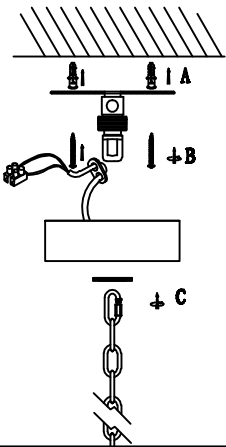

Артикул

62GDW-2741 6

E14 X 12 ШТ.

Crystal strip

| | | |
|---|----------|---------|
| A | 22*300mm | 66 ШТ. |
| B | 22*400mm | 57 ШТ. |
| C | 22*100mm | 135 ШТ. |
| D | | 135 ШТ. |