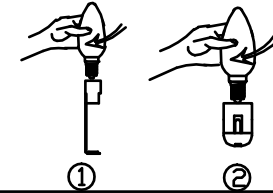

20MD3231-3G

Инструкция по сборке

Установка лампочки

Вставьте лампочку в патрон (прибор должен быть выключен из сети) и вкрутите ее до конца

1. Вскройте упаковку с деталями.
2. Расположите кристаллы на модели согласно иллюстрации

Установите кристаллы, начиная от центра, от короткого к длинному

Вид сверху