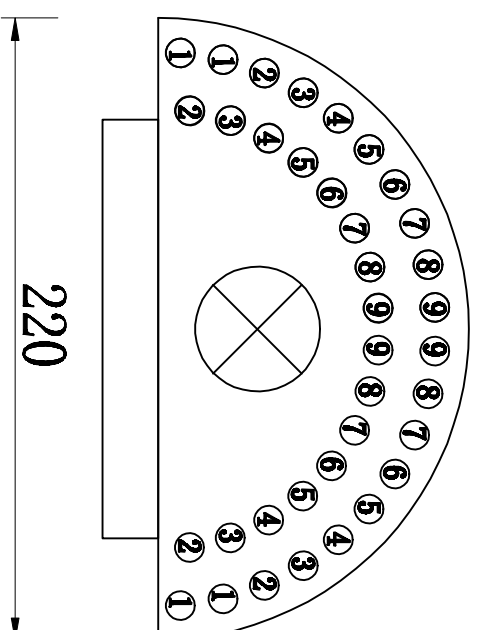

Арттықуя

62GDW-901-550

E14 X 2 шт.

- | | | |
|---|---------|-------|
| ⑨ | ∅10*540 | 4 шт. |
| ⑧ | ∅10*510 | 4 шт. |
| ⑦ | ∅10*480 | 4 шт. |
| ⑥ | ∅10*450 | 4 шт. |
| ⑤ | ∅10*420 | 4 шт. |
| ④ | ∅10*390 | 4 шт. |
| ③ | ∅10*360 | 4 шт. |
| ② | ∅10*330 | 4 шт. |
| ① | ∅10*300 | 4 шт. |