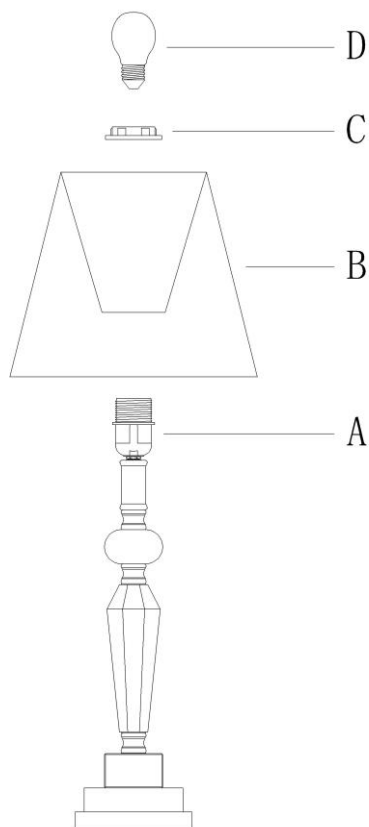

Инструкция по сборке

ITEM No.: 22-86639TL

Характеристики: 220V-240V; 50Hz-60Hz

- 1. Установите абажур (B) на патрон (A)**
- 2. Зафиксируйте кольцо патрона (C)**
- 3. Вставьте лампочку (D) в патрон (A)**

Внимание: Если внешний гибкий провод лампы поврежден, то он должен быть немедленно заменен на исправный.