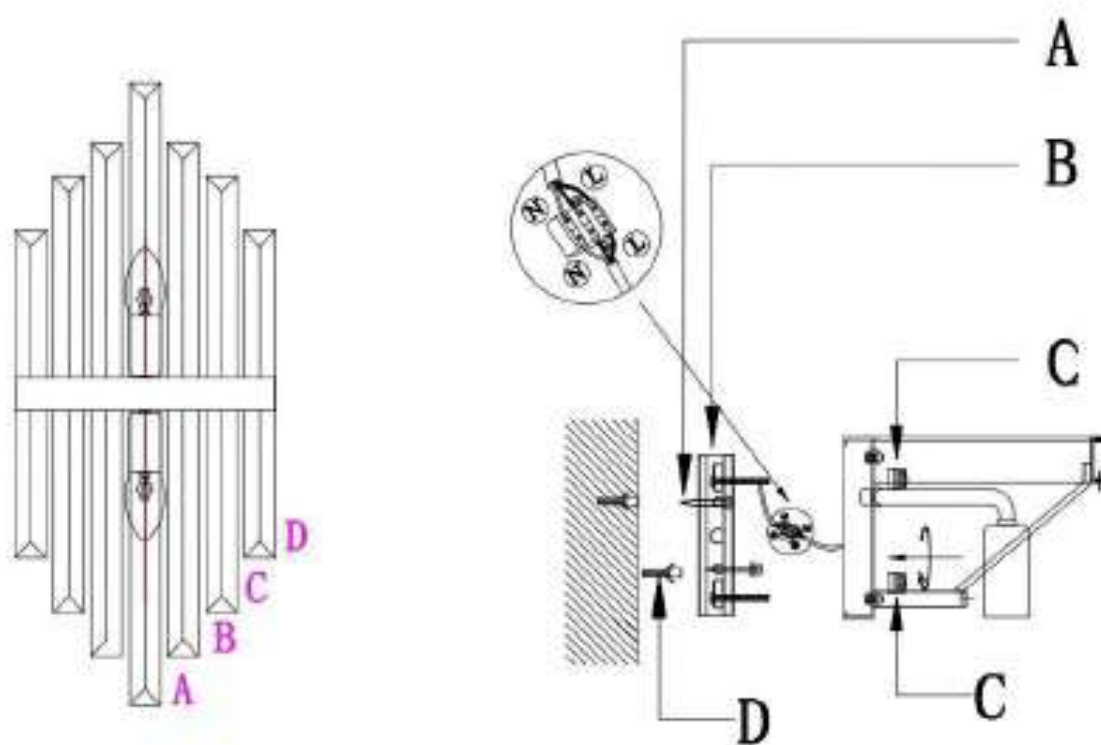

Инструкция по сборке

Бра настенное Verona арт.62GDM-903CH

- A 30x30x570 мм - 1 шт.
- B 30x30x470 мм - 2 шт
- C 30x30x400 мм - 2 шт.
- D 30x30x300 мм - 2 шт.

-
- номинальное рабочее напряжение: 220V
 - частота переменного тока: 50 Гц
 - E14 x 2 шт. Max 40W
 - материал изделия: металл, стекло