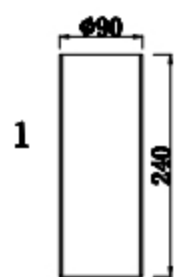

20MD35432

(2 шт)

ИНСТРУКЦИЯ ПО СБОРКЕ EAC

Вкрутите лампочки

Возьмите лампочку в руки, не касаясь
металлического основания, и вкрутите в цоколь по
часовой стрелке.