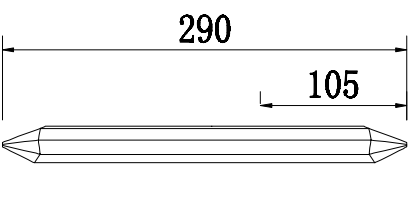

Артықул

62GDW-920-500CH

LED 3000K

A 2 шт.

B 2 шт.

C 2 шт.

D 1 шт.