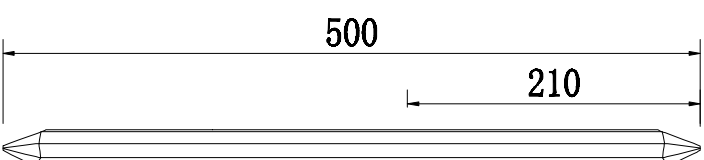

Артықул

62GDW-920-500CH

LED 3000K

A 2 шт.

B 2 шт.

C 2 шт.

D 1 шт.