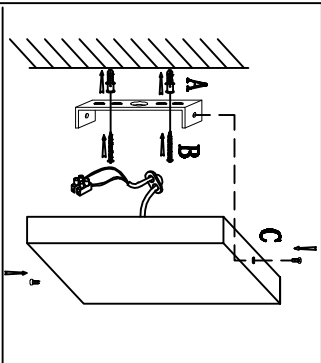

Артықул

62GDW-920-500CH

LED 3000K

A 2 шт.

B 2 шт.

C 2 шт.

D 1 шт.