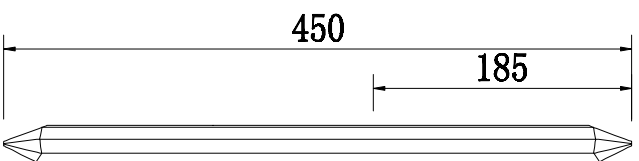

Артықул

62GDW-920-500CH

LED 3000K

A 2 шт.

B 2 шт.

C 2 шт.

D 1 шт.