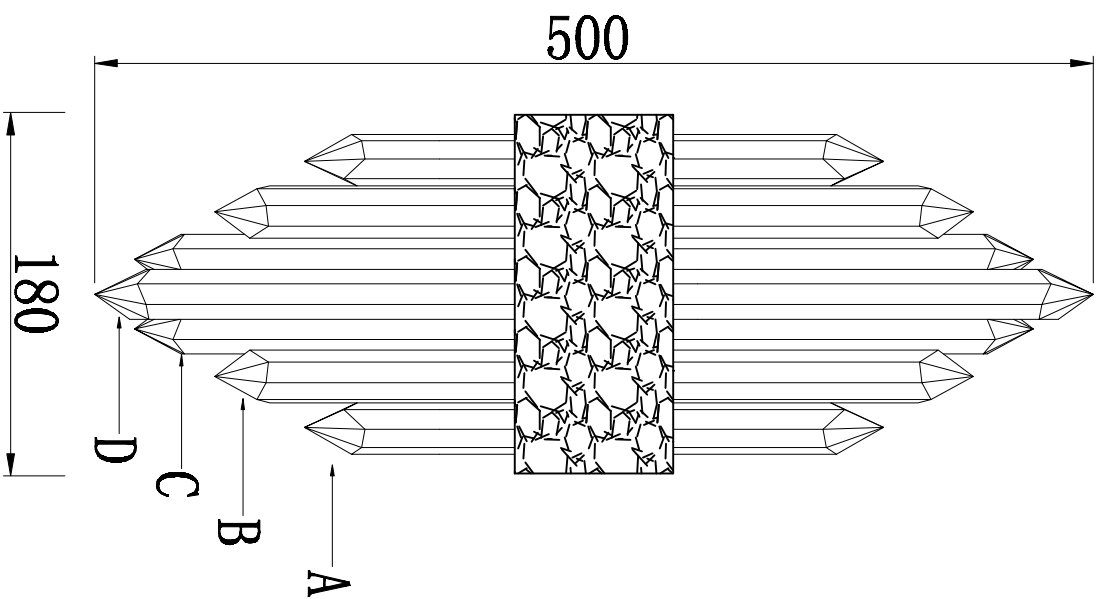

Артықул

62GDW-920-500CH

LED 3000K

A 2 шт.

B 2 шт.

C 2 шт.

D 1 шт.