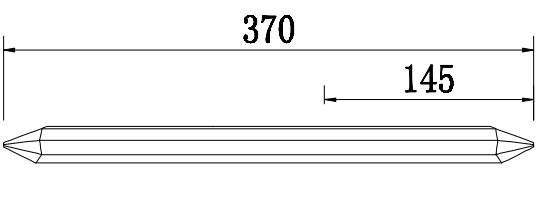

Артықул

62GDW-920-500CH

LED 3000K

A 2 шт.

B 2 шт.

C 2 шт.

D 1 шт.