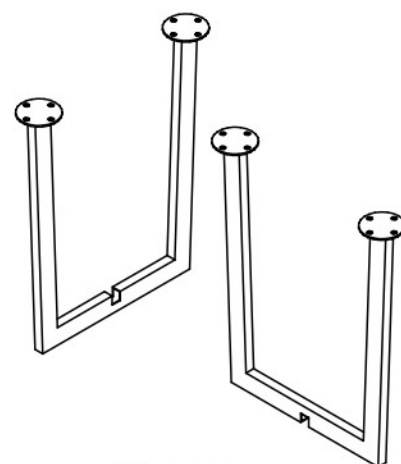

Стол обеденный

Артикул 33FS-DT3022-BBS

ИНСТРУКЦИЯ ПО СБОРКЕ

1. Проверьте комплектацию и прочтите инструкцию прежде чем приступать к сборке.
2. Используйте мягкий коврик, чтобы избежать повреждений во время сборки.

01 Столешница X1

02 Ноги x 2

ФУРНИТУРА

A Ключ X1

B Крепежный винт X16

C Шайба X16

D Шайба X16

Стол обеденный

1

02 X2

2

02 X2

01 X1

A X1

B X16

C X16