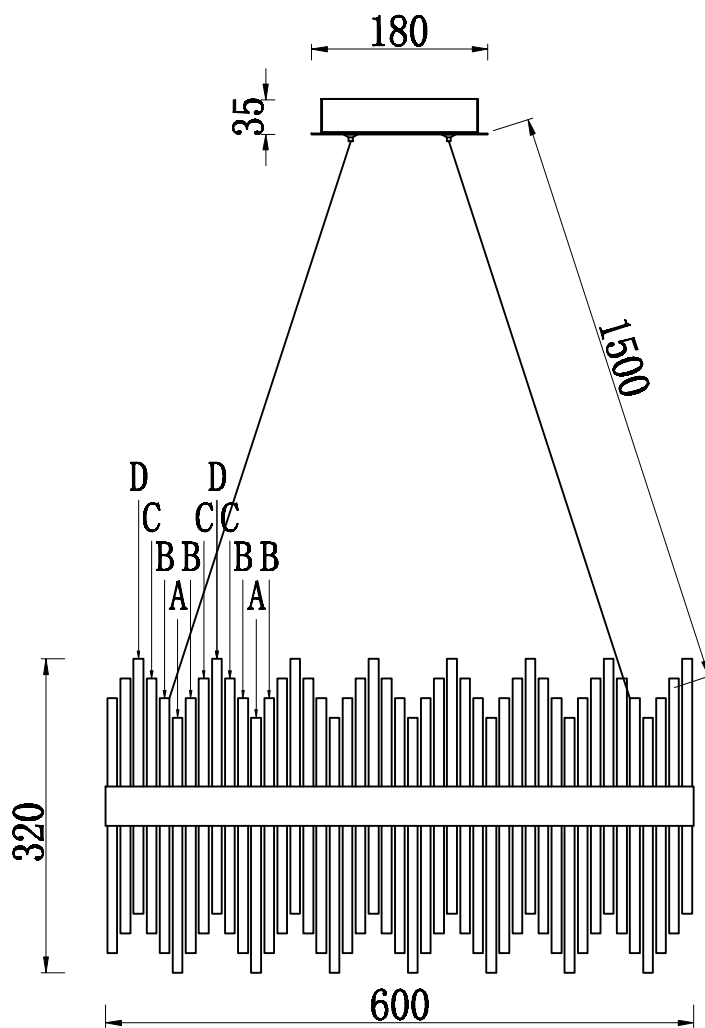

Артикул

62GDW-901-600CH

G9 X 18 шт. Max 5W

A 38шт.

B 75шт.

C 75шт.

D 38шт.