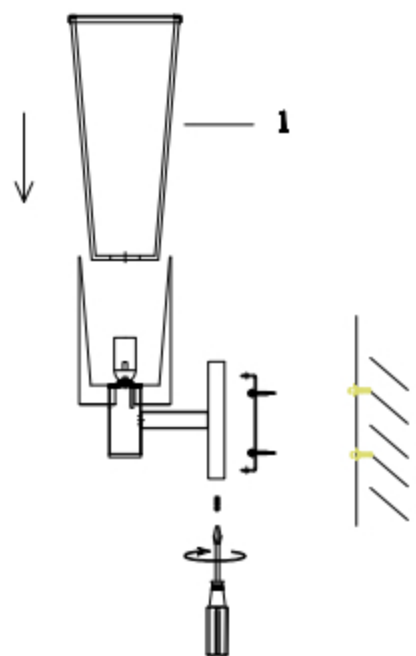

EAC

20MD91561

1

(1шт)

Инструкция по сборке

Вкрутите лампочку

Возьмите лампочку в руки, не касаясь
металлического основания, и вкрутите в цоколь по
часовой стрелке.