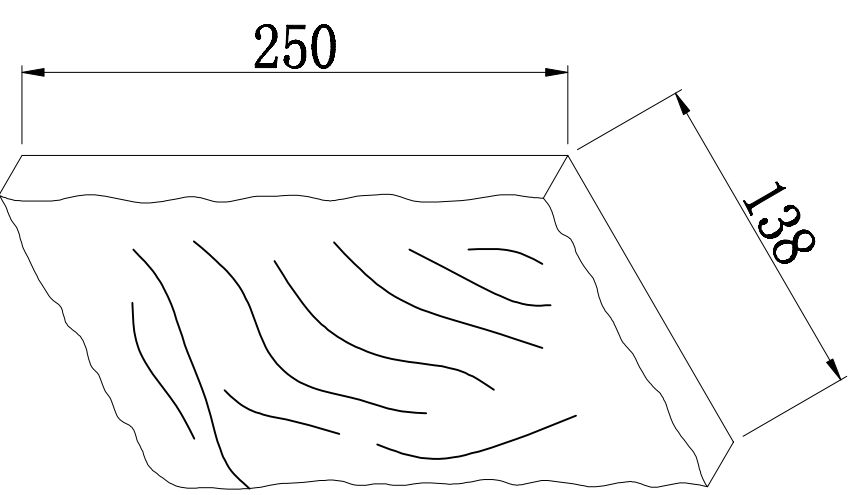

Артыкул

62GDW-930-200

LED 3000K

1 шт.