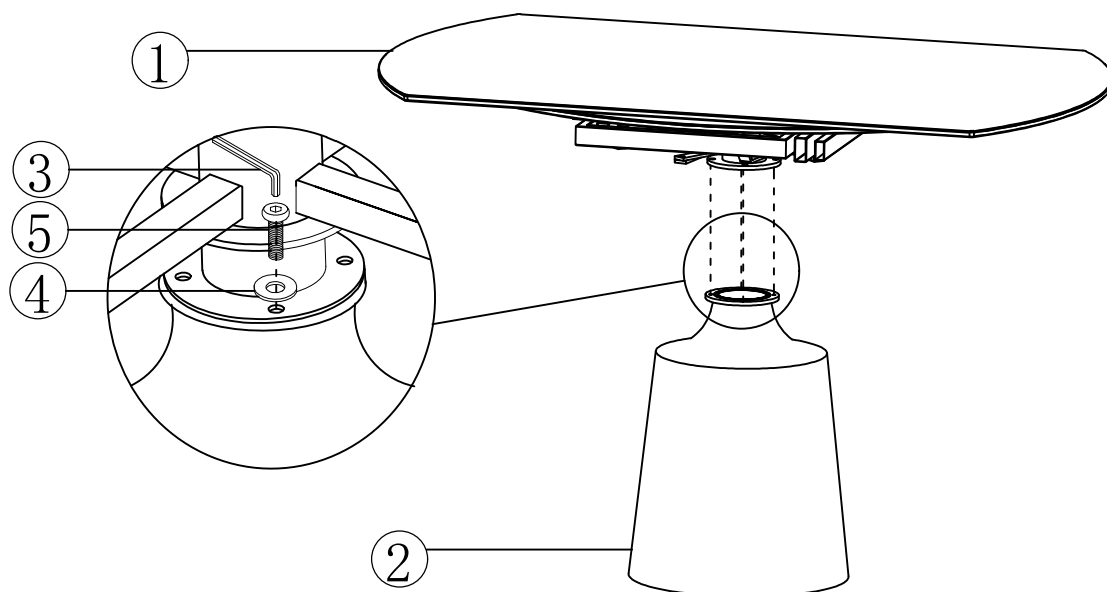

# Стол обеденный 169DT-93033 Инструкция по сборке

	 ① × 1	 ② × 1	 #5 × 60mm ③ × 1
	 Ø20 × Ø10 × 2mm ④ × 4	 M8 × 16mm ⑤ × 4	

1

2

**EAC**