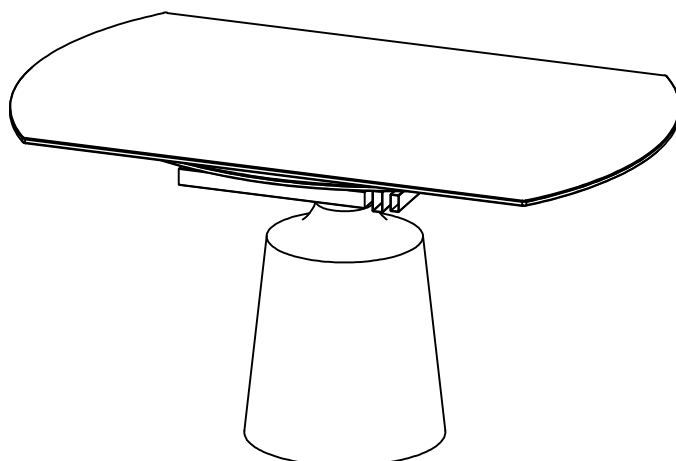

# Стол обеденный 169DT-93033 Инструкция по сборке

	 ① × 1	 ② × 1	 #5 × 60mm ③ × 1
	 Ø20 × Ø10 × 2mm ④ × 4	 M8 × 16mm ⑤ × 4	

1

2

**EAC**