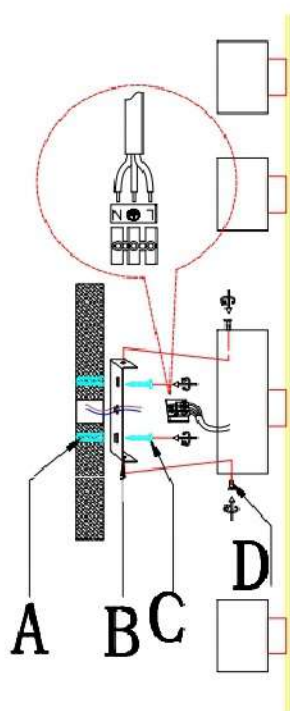

Инструкция по сборке

Бра настенное FLORES арт.62GDM-620

Схема монтажа

- номинальное рабочее напряжение: 220V
- частота переменного тока: 50Гц
- LED
- Материал изделия: металл