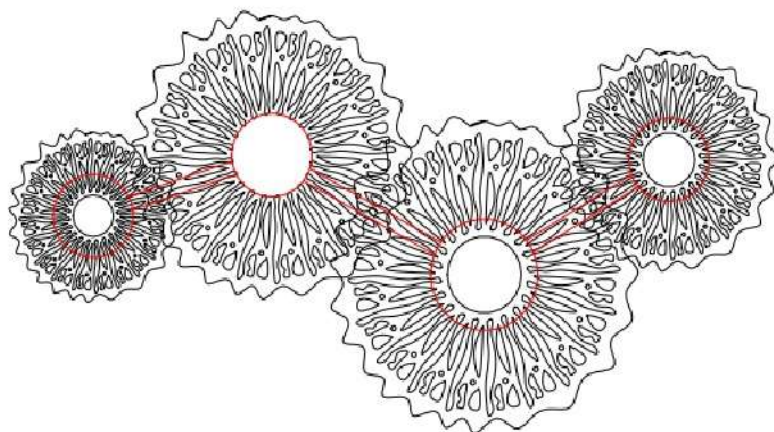

Инструкция по сборке

Бра настенное FLORES арт.62GDM-620

Схема монтажа

- номинальное рабочее напряжение: 220V
- частота переменного тока: 50Гц
- LED
- Материал изделия: металл