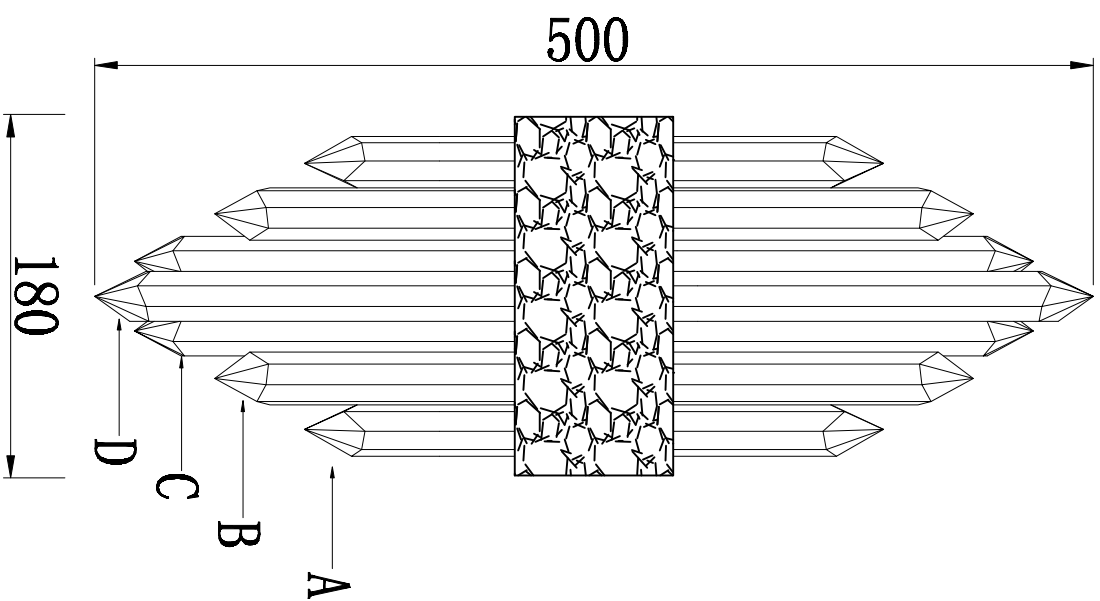

Артықул

62GDW-920-500

LED 3000K

A 2 шт.

B 2 шт.

C 2 шт.

D 1 шт.