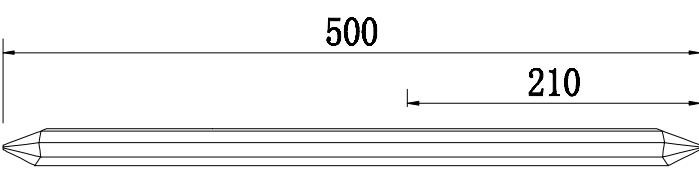

Артықул

62GDW-920-500

LED 3000K

A 2 шт.

B 2 шт.

C 2 шт.

D 1 шт.