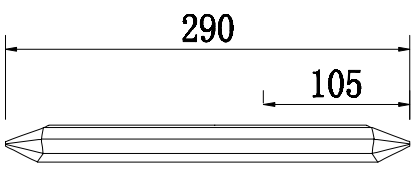

Артықул

62GDW-920-500

LED 3000K

A 2 шт.

B 2 шт.

C 2 шт.

D 1 шт.