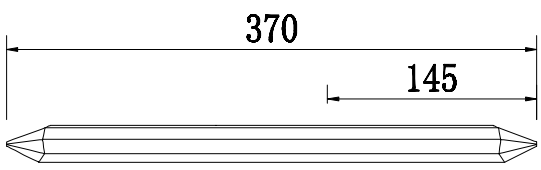

Артықул

62GDW-920-500

LED 3000K

A 2 шт.

B 2 шт.

C 2 шт.

D 1 шт.