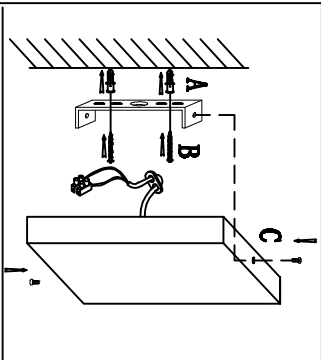

Артықул

62GDW-920-500

LED 3000K

A 2 шт.

B 2 шт.

C 2 шт.

D 1 шт.