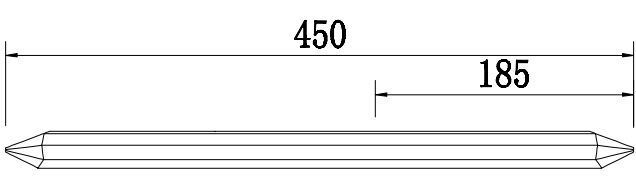

Артықул

62GDW-920-500

LED 3000K

A 2 шт.

B 2 шт.

C 2 шт.

D 1 шт.