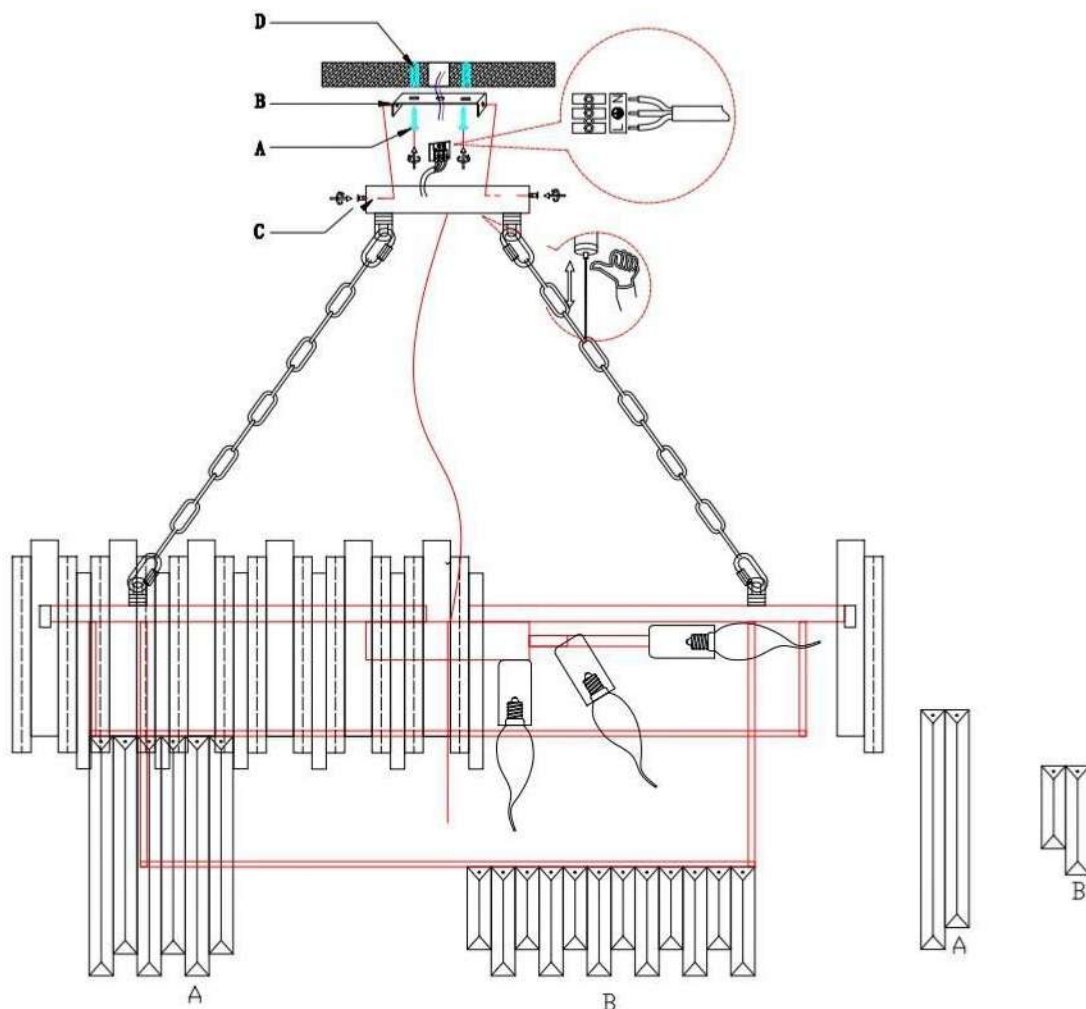

# Инструкция по сборке

Люстра Vittoria арт. 62GDM-81008-600

## Кристаллы:

- A L.220 мм - 30 шт.

- B L.150 мм - 60 шт.

- A L.200 мм - 30 шт.

- B L.120 мм - 60 шт.

- 
- номинальное рабочее напряжение: 220V
  - частота переменного тока: 50 Гц
  - E14 x 9 шт. Max 40W
  - материал изделия: металл, стекло