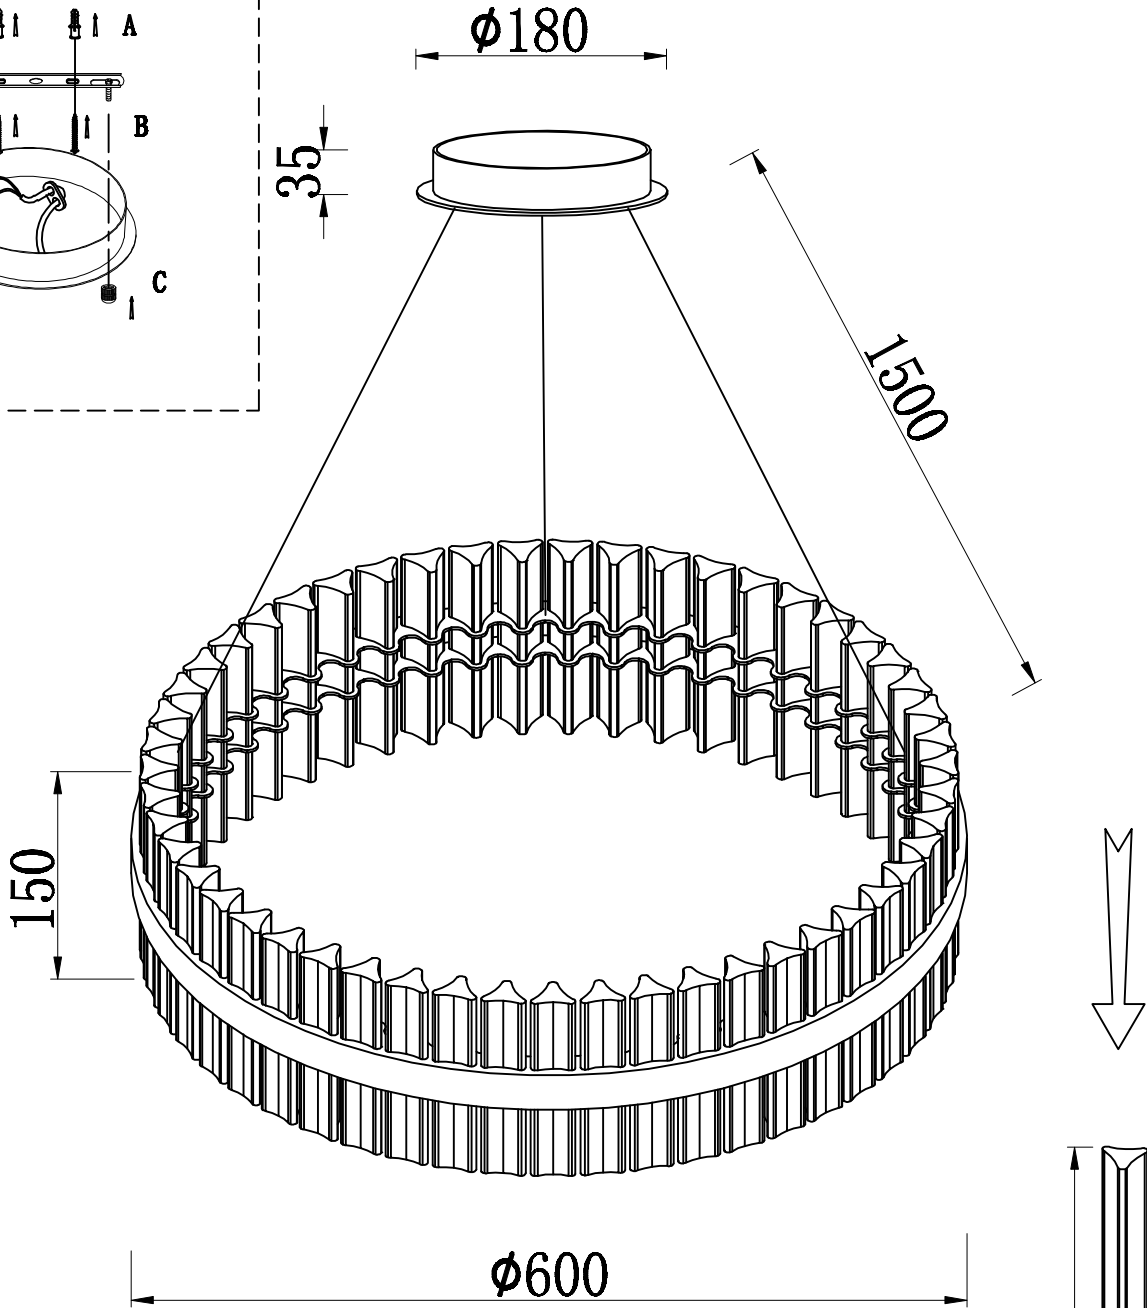

Артикул

62GDW-903-600

LED 3000K

51 шт.