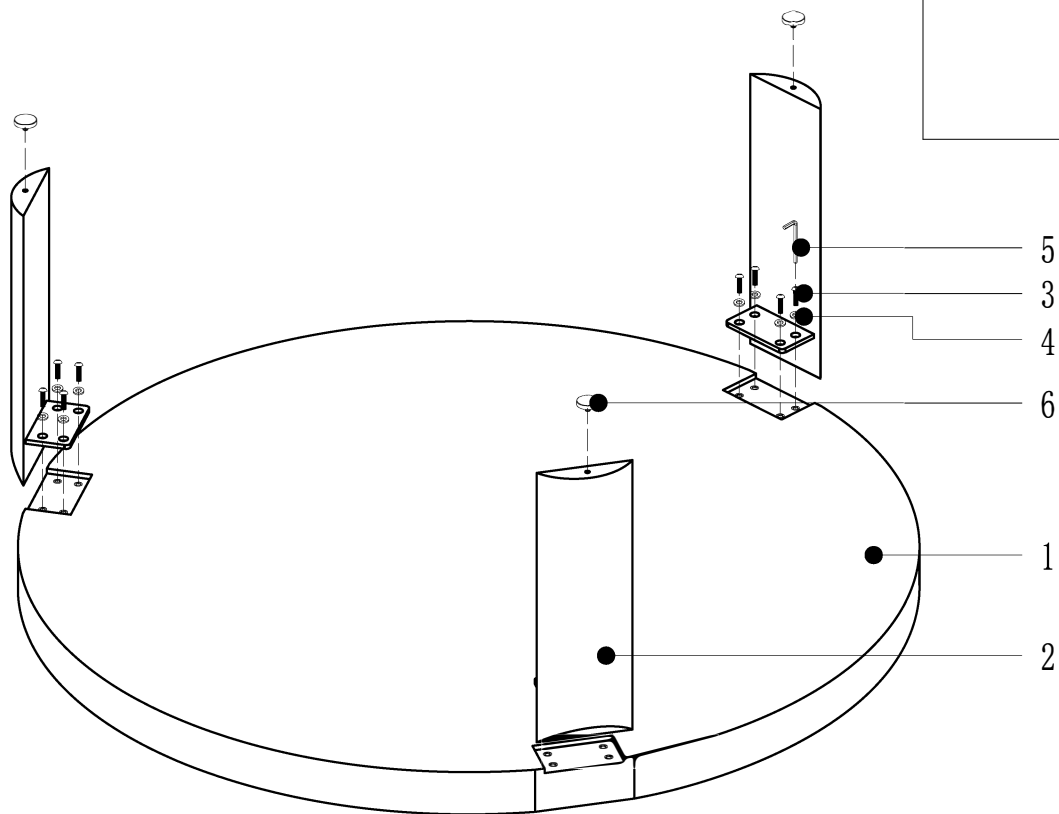

### Инструкция по сборке

6		φ25*5-M6*8	3
5		S4	1
4		φ12*1*φ6.5	12
3		M6*20	12
2		110*76*345	1
1		φ1000*54	1
NN	Детали	Фурнитура	ШТ
Стол журнальный 58DB-20004			