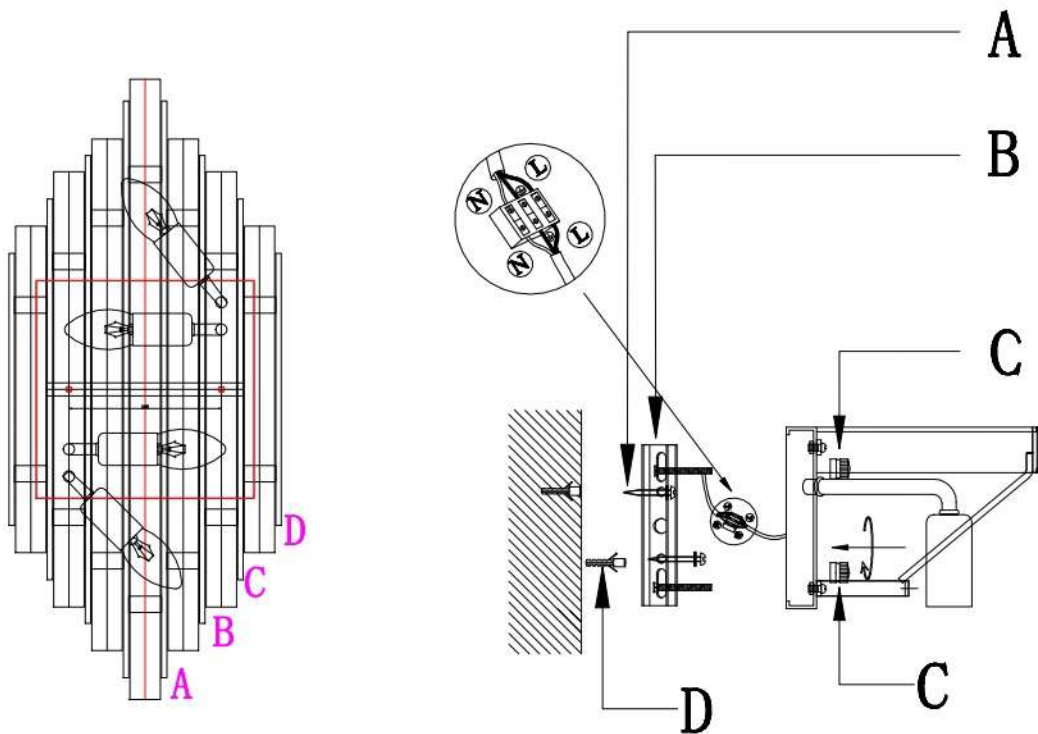

Инструкция по сборке

Бра настенное BOVE арт. 62GDM-925

- A 30x30x570 мм - 1 шт.
- B 30x30x470 мм - 2 шт.
- C 30x30x400 мм - 2 шт.
- D 30x30x300 мм - 2 шт.

-
- максимальное рабочее напряжение: 220V
 - частота переменного тока: 50Гц
 - E14 x 4 шт. Max 40W
 - материал изделия: металл, стекло