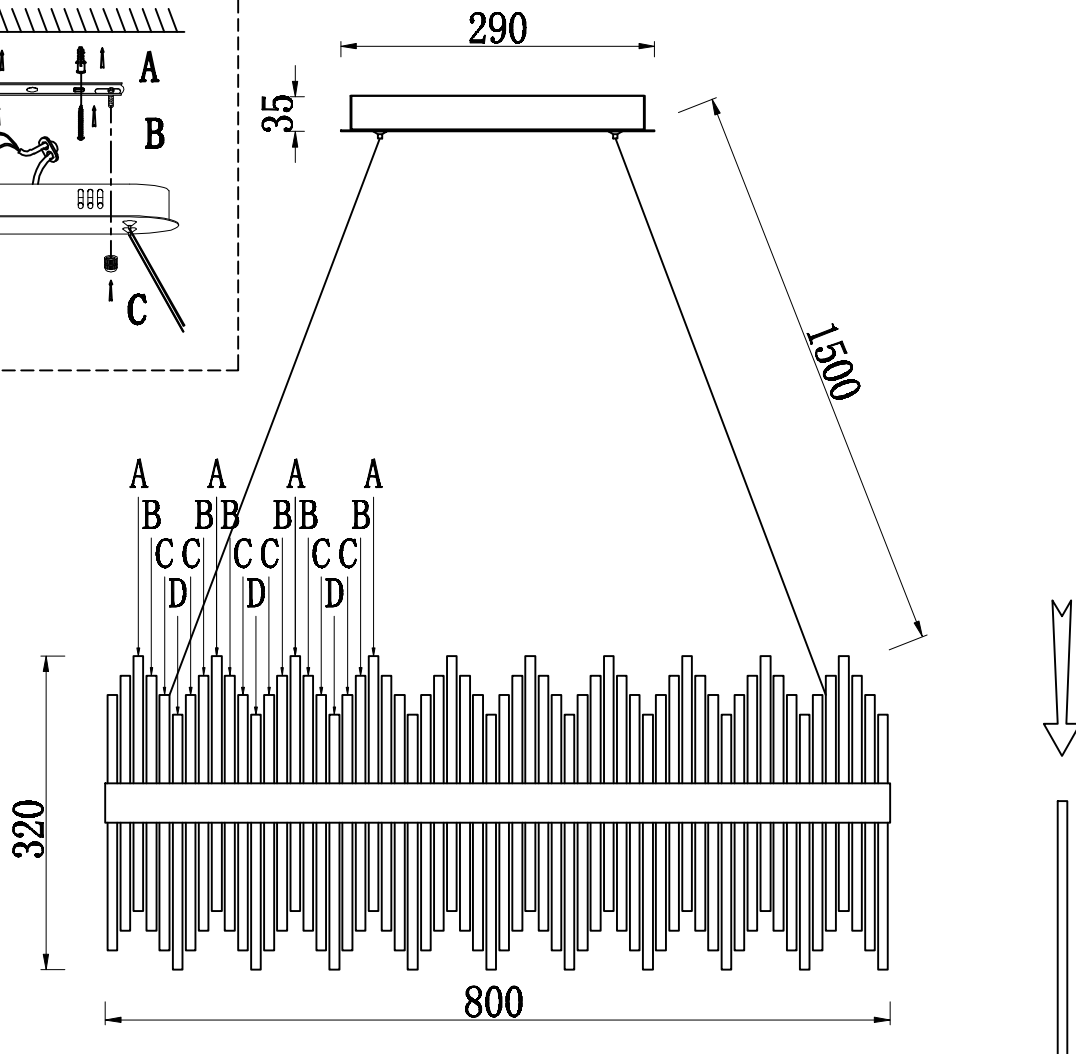

Артикул 62GDW-901-800

LED 3000K

A 36 шт.

B 72 шт.

C 72 шт.

D 36 шт.