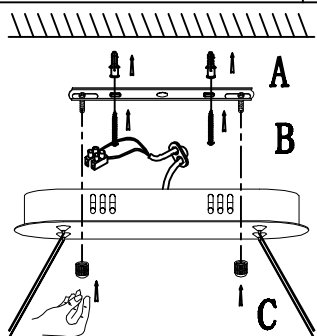

Артикул 62GDW-901-800

LED 3000K

A 36 шт.

B 72 шт.

C 72 шт.

D 36 шт.