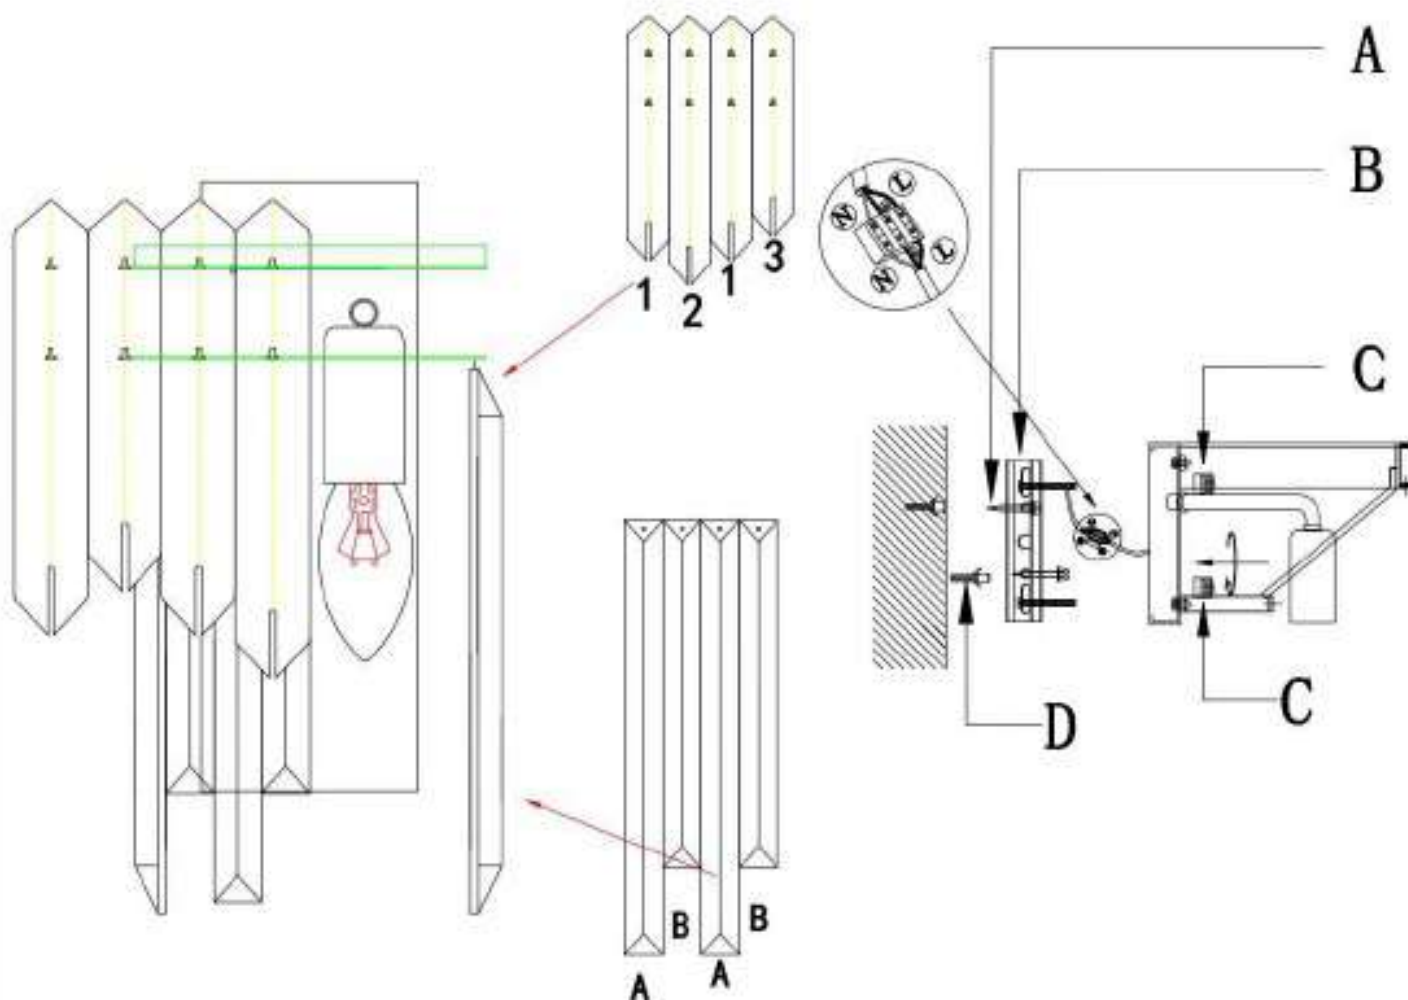

# Инструкция по сборке

Бра настенное Vittoria S арт. 62GDM-81006 СН

## Металлические элементы:

- 1 - L.200 мм - 6 шт.
- 2 - L.220 мм - 3 шт.
- 3 - L.180 мм - 2 шт.

## Кристаллы:

- A - L.250 мм - 5 шт.
- B - L.200 мм - 5 шт.

- номинальное рабочее напряжение: 220 V
- частота переменного тока: 50 Гц
- E14 x 2 шт. Max 40W
- материал изделия: металл, стекло