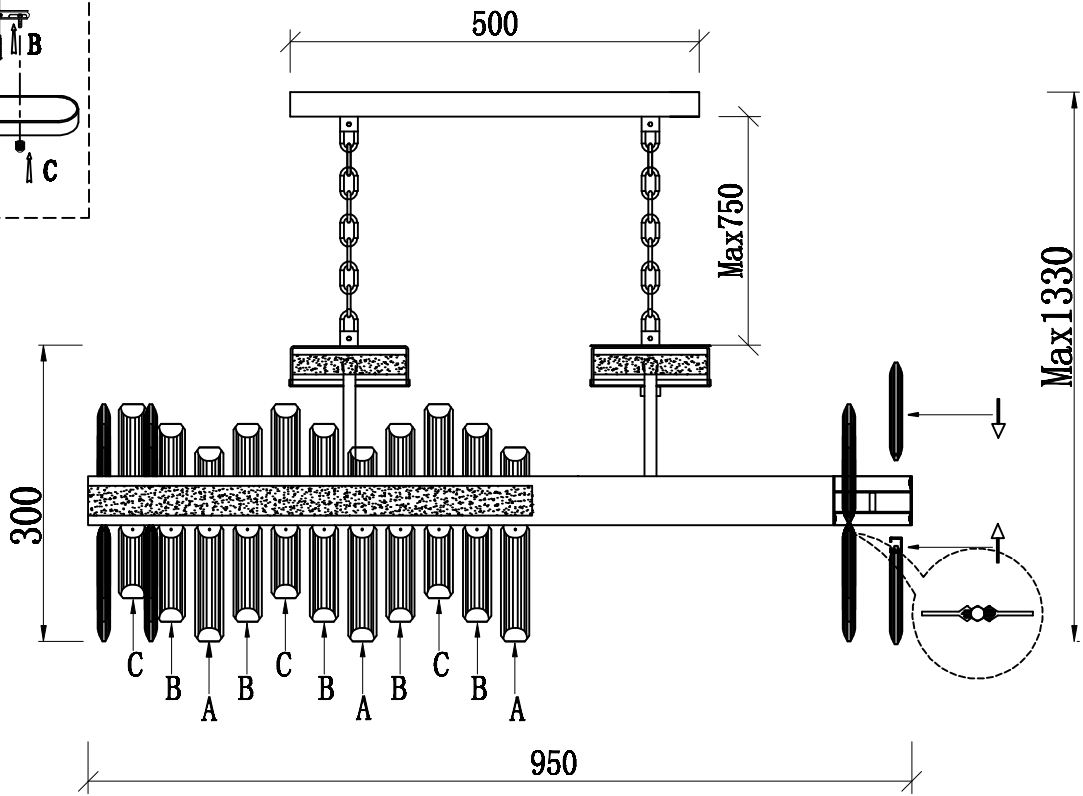

**Артикул**

**62GDW-985-950**

**LED 3000K**

A 24шт.

B 48шт.

C 24шт.