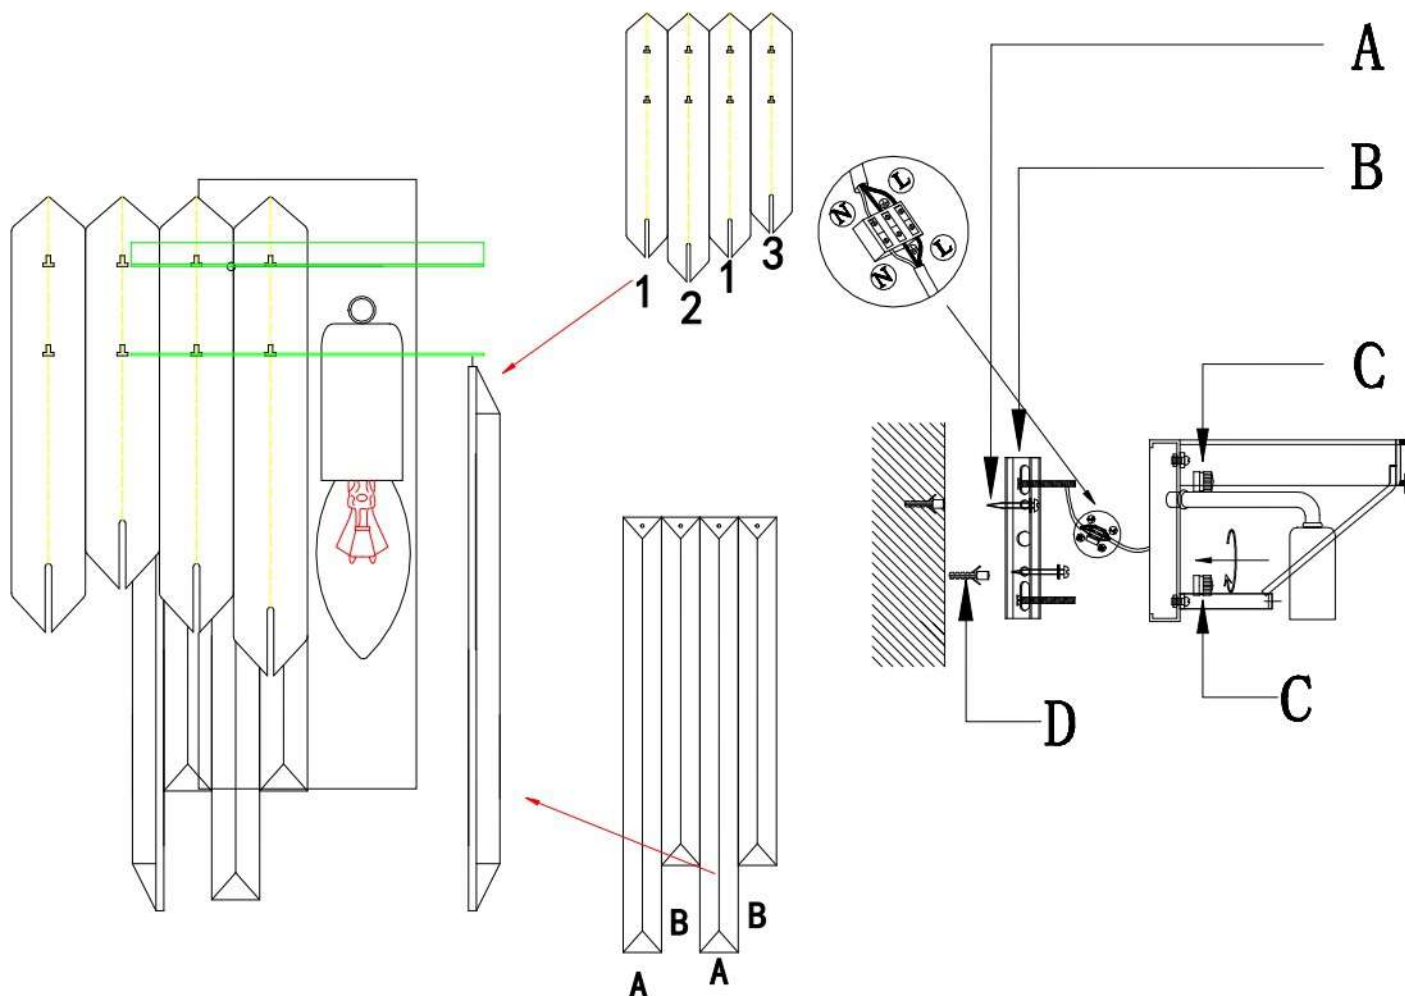

# Инструкция по сборке

Бра настенное Vittoria S арт. 62GDM-81006

## Металлические элементы:

1 - L.200 мм - 6 шт.

2 - L.220 мм - 3 шт.

3 - L.180 мм - 2 шт.

## Кристаллы:

A - L.250 мм - 5 шт.

B - L.200 мм - 5 шт.

- номинальное рабочее напряжение: 220 V
- частота переменного тока: 50 Гц
- E14 x 2 шт. Max 40W
- материал изделия: металл, стекло