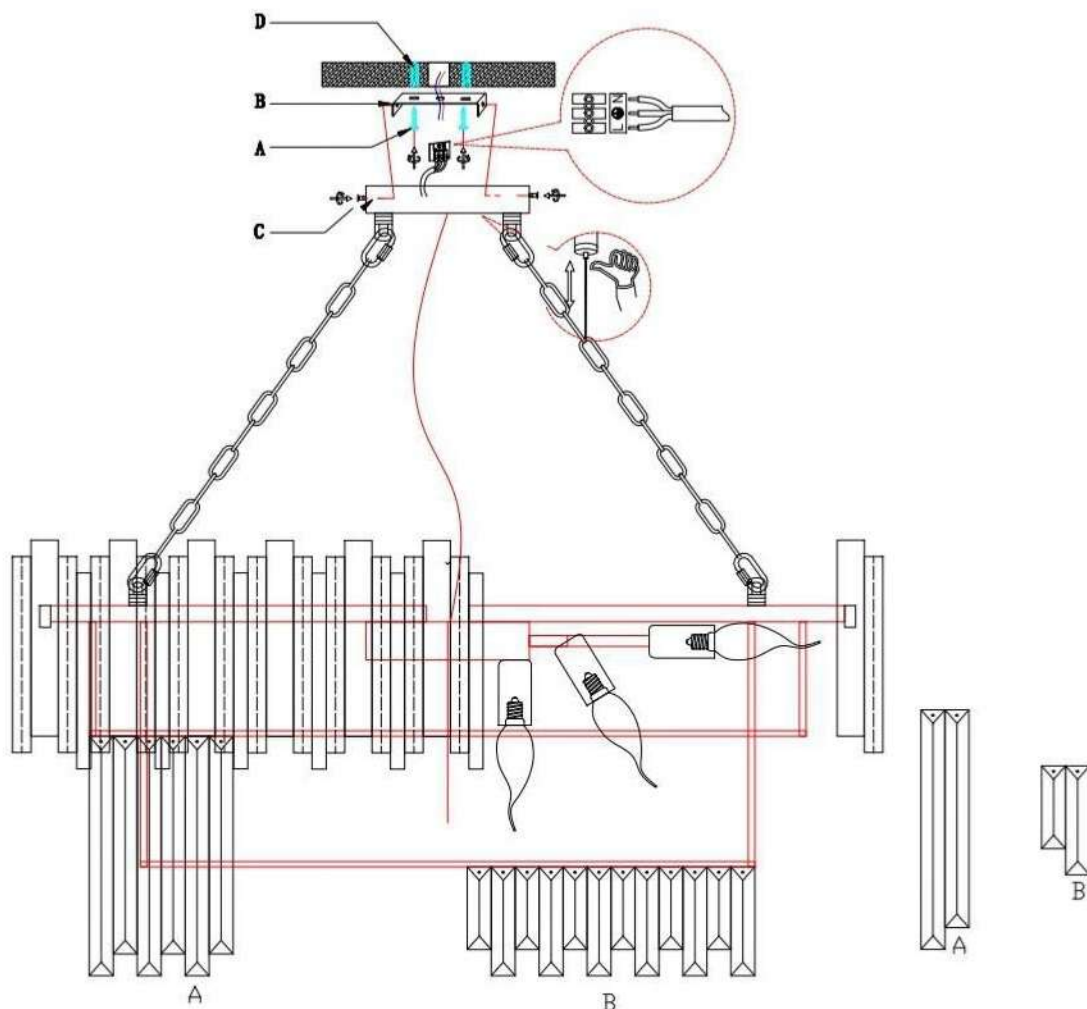

Инструкция по сборке

Люстра Vittoria арт. 62GDM-81008-600 CH

Кристаллы:

- A L.220 мм - 30 шт.

- B L.150 мм - 60 шт.

- A L.200 мм - 30 шт.

- B L.120 мм - 60 шт.

-
- номинальное рабочее напряжение: 220V
 - частота переменного тока: 50 Гц
 - E14 x 9 шт. Max 40W
 - материал изделия: металл, стекло