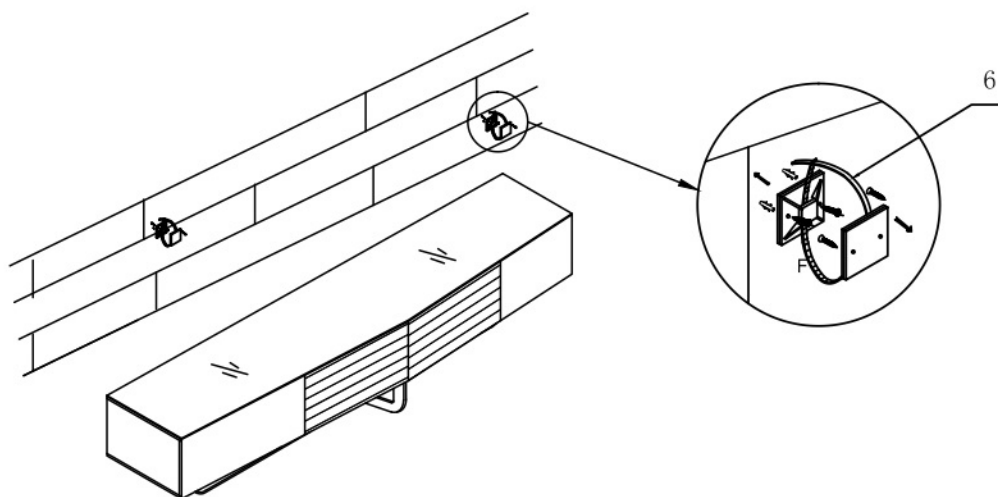

①

**EAC**

②

**ИНСТРУКЦИЯ ПО СБОРКЕ**

6			2 наб.
5		Ø13-Ø6.5*1.2	8
4		M6x16	8
3		4MM	1
2		1332x380x180	1
1		1600x450x250	1
<b>NN</b>	<b>ДЕТАЛИ И КРЕПЕЖНЫЕ ЭЛЕМЕНТЫ</b>		<b>ШТ</b>
<b>ТУМБА ПОД ТЕЛЕВИЗОР 58DB-TV14803S</b>			