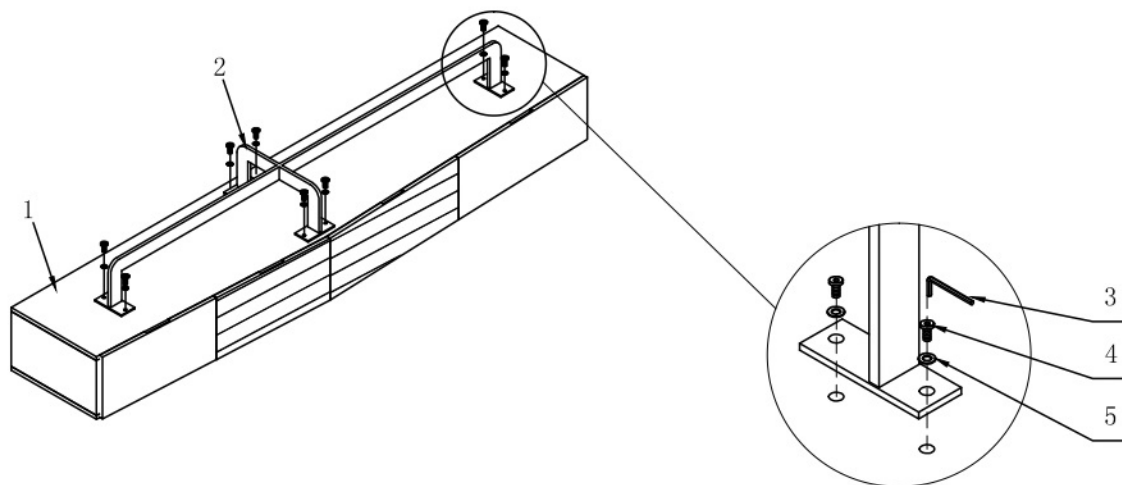

①

**EAC**

②

**ИНСТРУКЦИЯ ПО СБОРКЕ**

6			2 наб.
5		Ø13-Ø6.5*1.2	8
4		M6x16	8
3		4MM	1
2		1332x380x180	1
1		1600x450x250	1
<b>NN</b>	<b>ДЕТАЛИ И КРЕПЕЖНЫЕ ЭЛЕМЕНТЫ</b>		<b>ШТ</b>
<b>ТУМБА ПОД ТЕЛЕВИЗОР 58DB-TV14803S</b>			