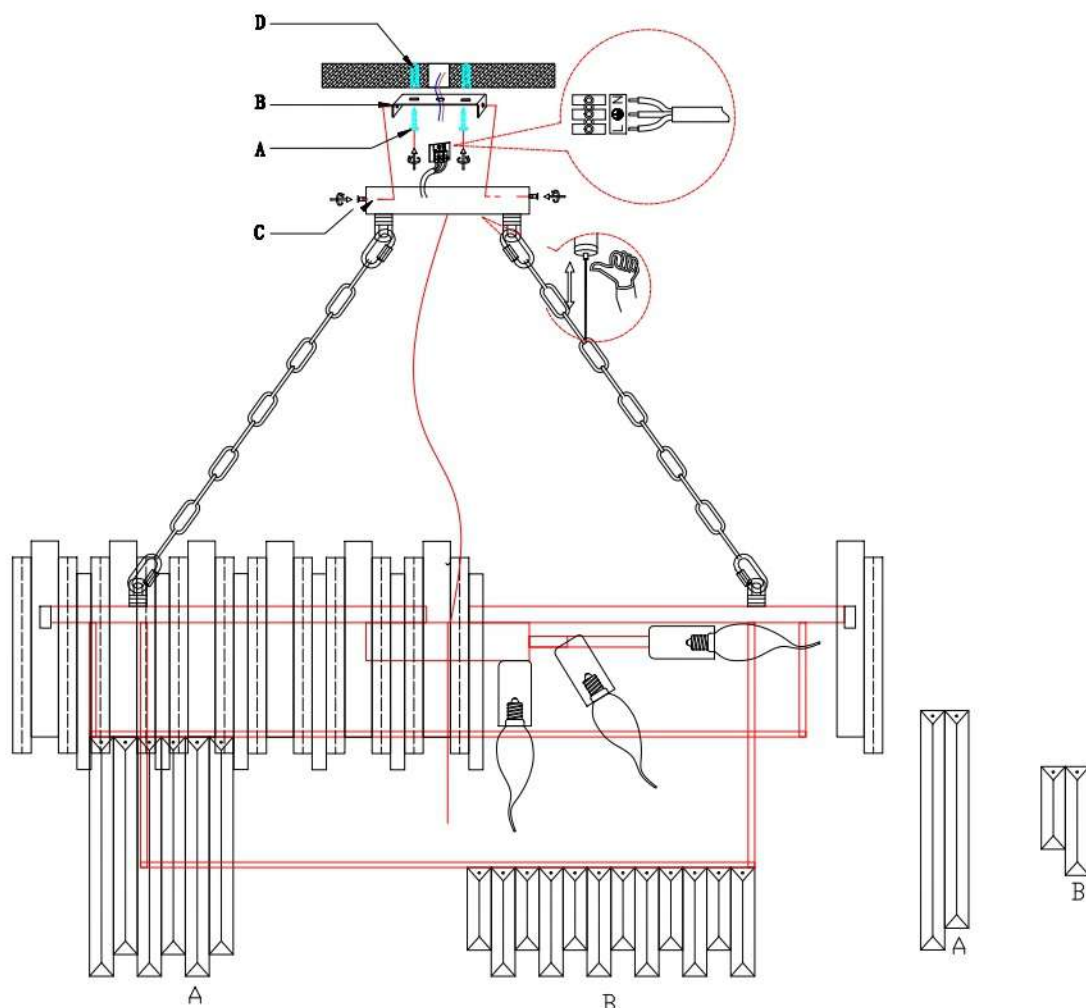

Инструкция по сборке

Люстра Vittoria M арт. 62GDM-81008-800

Кристаллы:

- A L.220 мм - 39 шт.

- B L.150 мм - 118 шт.

- A L.200 мм - 39 шт.

- B L.120 мм - 118 шт.

-
- номинальное рабочее напряжение: 220V
 - частота переменного тока: 50 Гц
 - E14 x 15 шт. Max 40W
 - материал изделия: металл, стекло