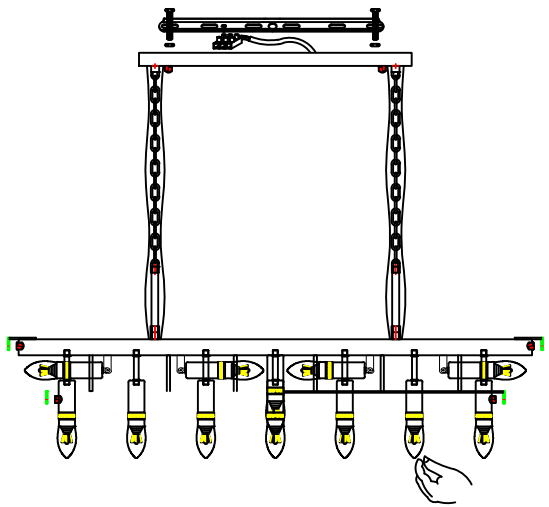

1

Model No:164FA-33125

MAX Power: 19L-E14 220V

2

3

4

**EAC**