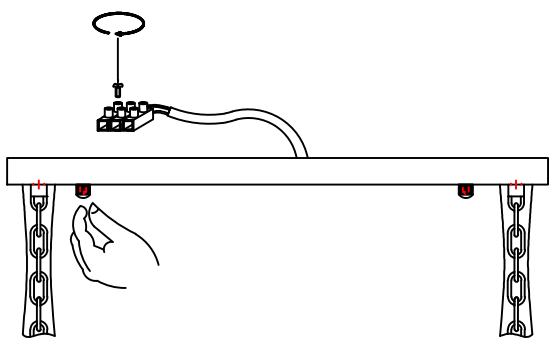

1

Model No:164FA-33125

MAX Power: 19L-E14 220V

2

3

4

**EAC**