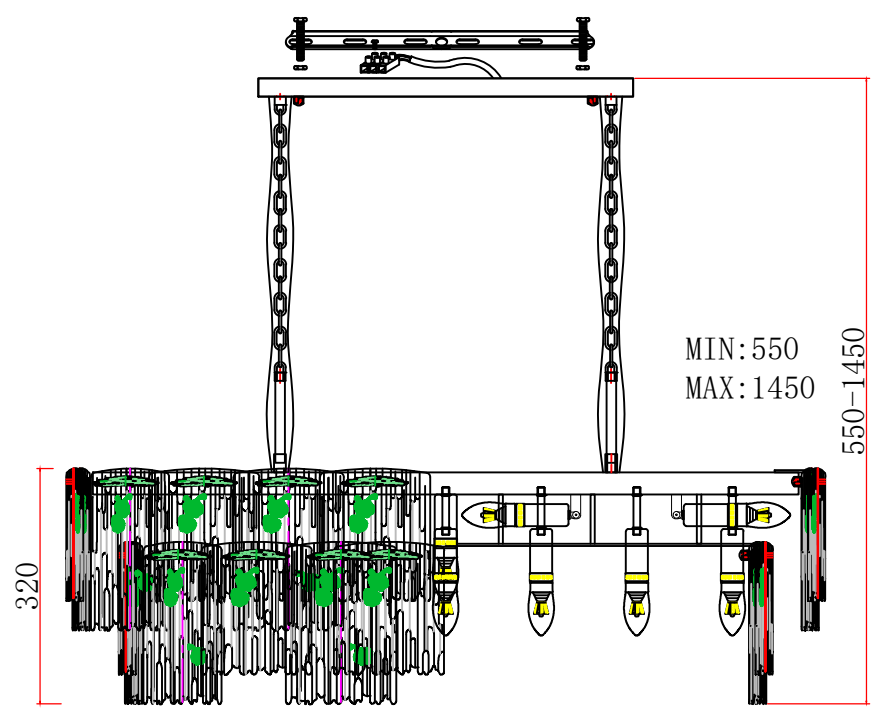

1

Model No:164FA-33125

MAX Power: 19L-E14 220V

2

3

4

**EAC**