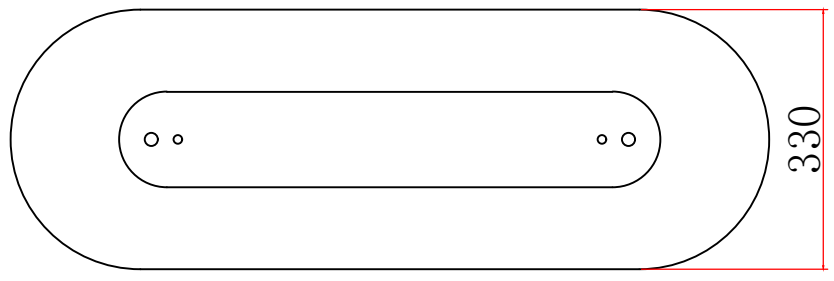

1

Model No:164FA-33125

MAX Power: 19L-E14 220V

2

3

4

**EAC**