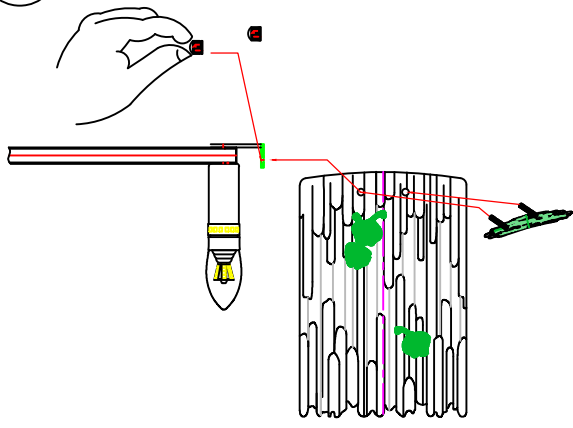

1

Model No:164FA-33125

MAX Power: 19L-E14 220V

2

3

4

**EAC**