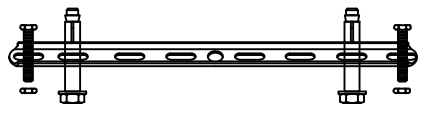

1

Model No:164FA-33125

MAX Power: 19L-E14 220V

2

3

4

**EAC**