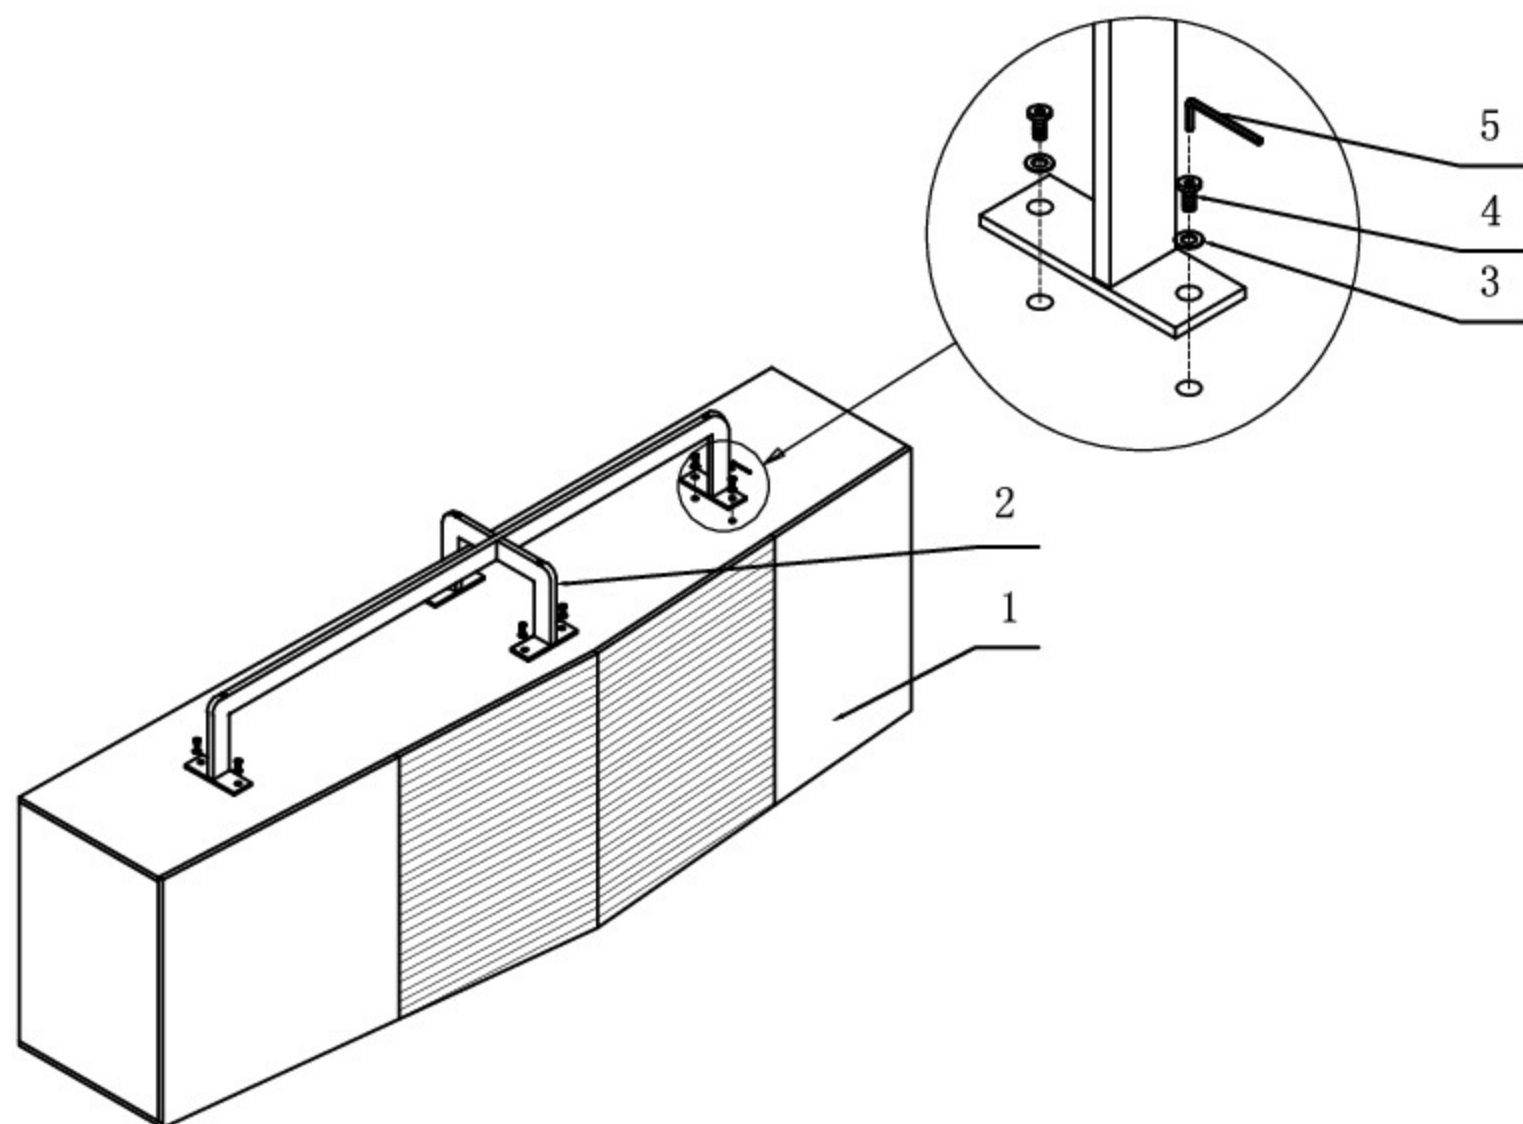

①

EAC

ИНСТРУКЦИЯ ПО СБОРКЕ

6			2 НАБ.
5		4MM	1
4		M6x16	8
3		∅13-∅6.5*1.2	8
2		1770x380x180	1
1		2200x450x580	1
NN	ДЕТАЛИ И КРЕПЕЖНЫЕ ЭЛЕМЕНТЫ		ШТ

②

КОМОД 58DB-CH14803