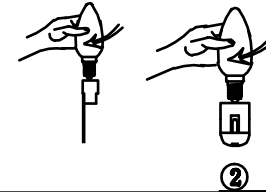

20MD3399-4NI

44 шт.

23 шт.

Инструкция по сборке

Установка лампочки

Вставьте лампочку в патрон
(прибор должен быть
выключен из сети) и
вкрутите ее до конца

1. Вскройте упаковку с деталями.
2. Расположите кристаллы на модели согласно схеме