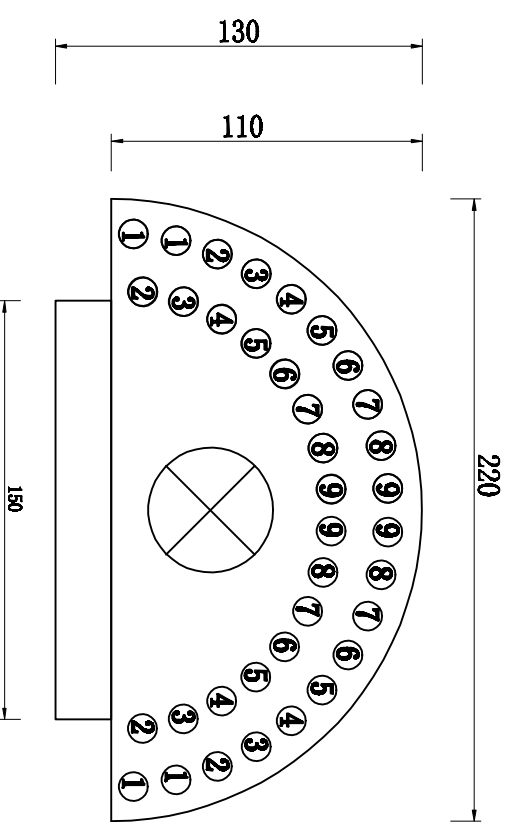

# 62GDW-901-550CH

# E14 X 2 ШТ.

⑨	∅10*540	4 ШТ.
⑧	∅10*510	4 ШТ.
⑦	∅10*480	4 ШТ.
⑥	∅10*450	4 ШТ.
⑤	∅10*420	4 ШТ.
④	∅10*390	4 ШТ.
③	∅10*360	4 ШТ.
②	∅10*330	4 ШТ.
①	∅10*300	4 ШТ.