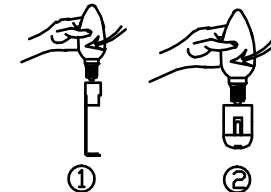

20MD3231-3NI

Инструкция по сборке

Установка лампочки

Вставьте лампочку в патрон (прибор должен быть выключен из сети) и вкрутите ее до конца

1. Вскройте упаковку с деталями.
2. Расположите кристаллы на модели согласно иллюстрации

Установите кристаллы, начиная от центра, от короткого к длинному

Вид сверху