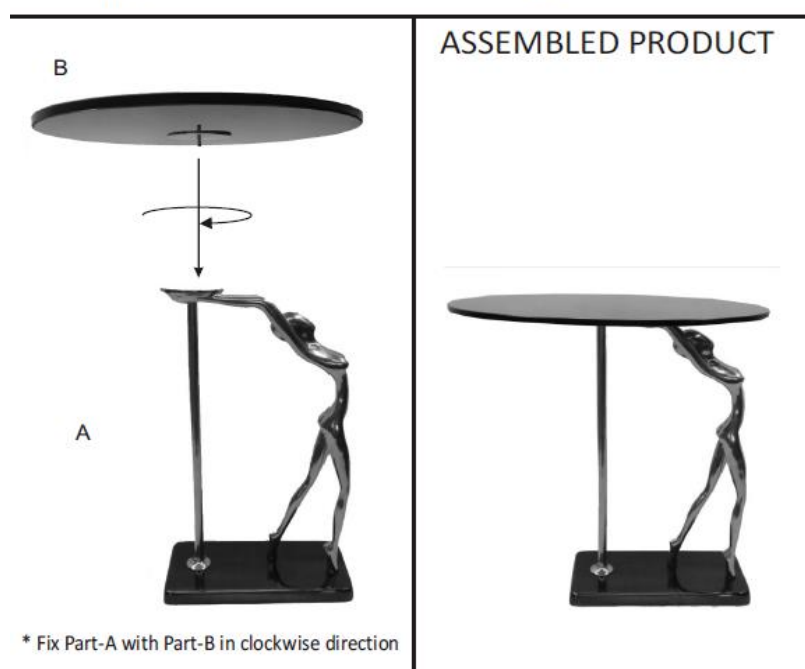

Инструкция по сборке

Артикул 69-1118119

EAC

PART - A

PART - B

1. Запрещается ставить очень горячие или очень холодные предметы непосредственно на стеклянную поверхность. Необходимо использовать специальные подставки под предметы во избежание соприкосновения со стеклом.
2. Запрещается стоять или сидеть на стеклянной столешнице.
3. Запрещается резать на стеклянной столешнице.
4. Не ударяйте столешницу тяжелыми или острыми предметами.
5. Очищать поверхность следует влажной тканью.
6. Не используйте для очистки поверхности моющие средства с абразивными частицами. Они могут поцарапать поверхность.
7. Если вы хотите заменить стекло, оно должно соответствовать Европейским стандартам.