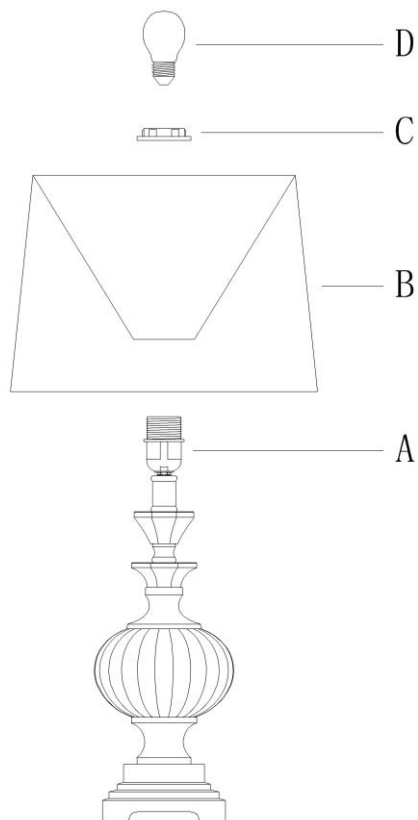

Инструкция по сборке

ITEM No.: 22-86946

Характеристики: 220V-240V; 50Hz-60Hz

- 1. Установите абажур (B) на патрон (A)**
- 2. Зафиксируйте кольцо патрона (C)**
- 3. Вставьте лампочку (D) в патрон (A)**

Внимание: Если внешний гибкий провод лампы поврежден, то он должен быть немедленно заменен на исправный.