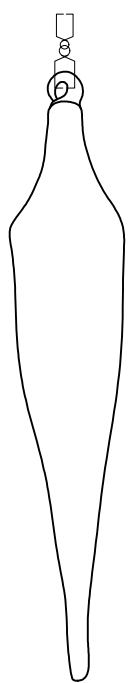

Артикул

62GDA-8035/3

G9*3 MAX 40W

EAC

12 ШТ