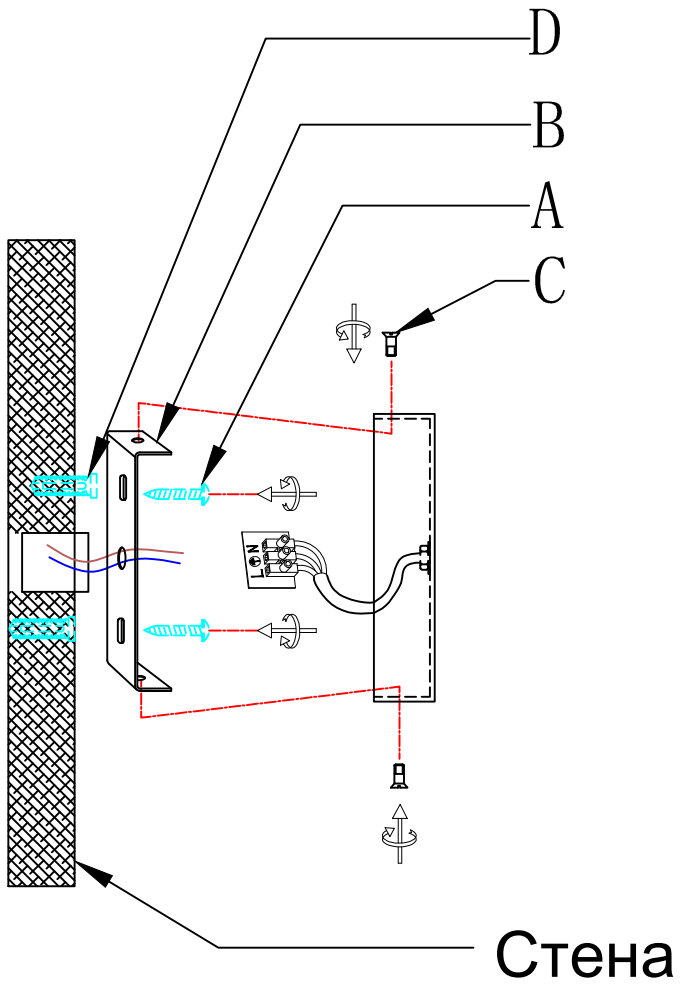

Артикул

62GDA-8035/3

G9*3 MAX 40W

EAC

12 ШТ