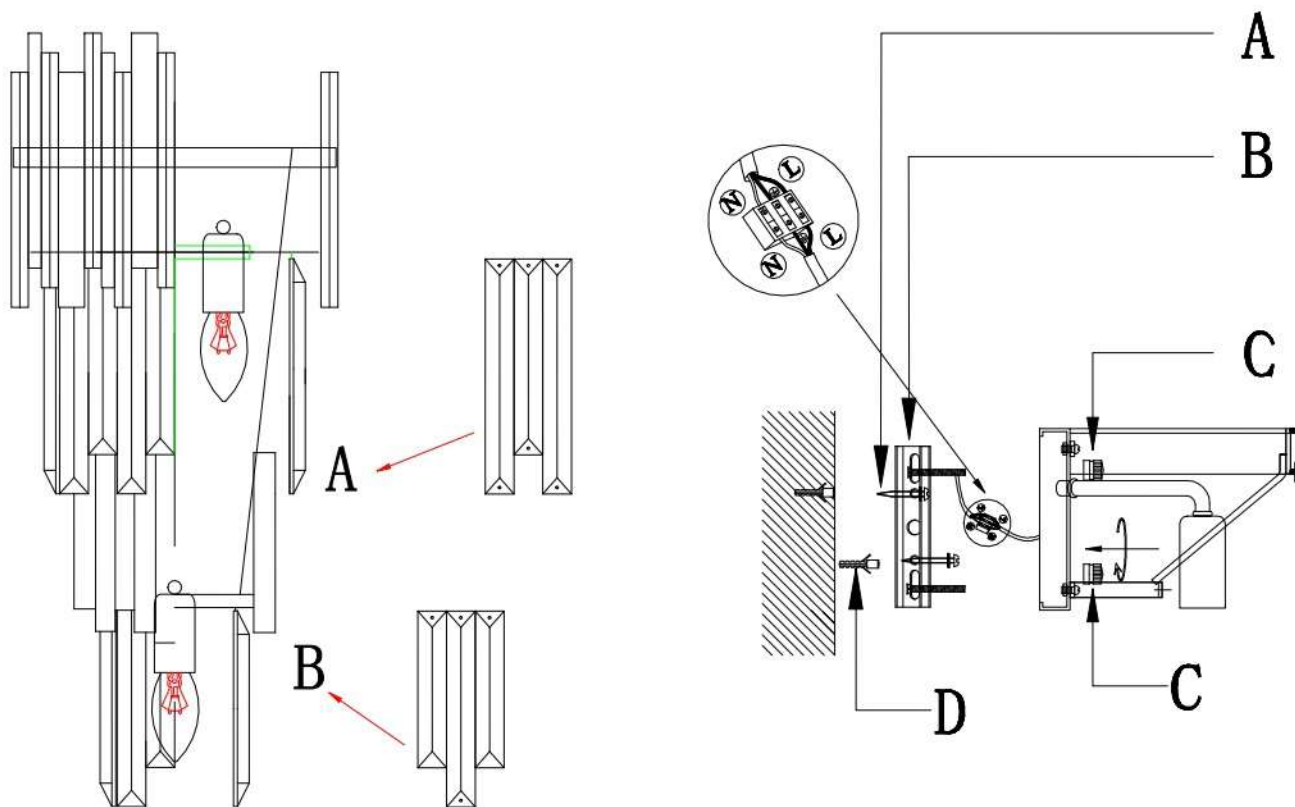

Инструкция по сборке

Бра настенное Vittoria M арт. 62GDM-81008

Кристаллы:

A - L.180 мм - 7 шт.

A - L.150 мм - 6 шт.

B - L. 150 мм - 3 шт.

B - L. 120 мм - 4 шт.

- номинальное рабочее напряжение: 220V
- частота переменного тока: 50 Гц
- E14 x 3 шт. Max 40W
- материал изделия: металл, стекло