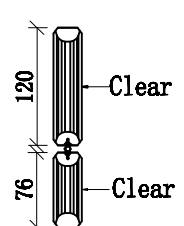

Артикул

62GDW-985-600

LED 3000K

A 20шт.

B 40шт.

C 20шт.