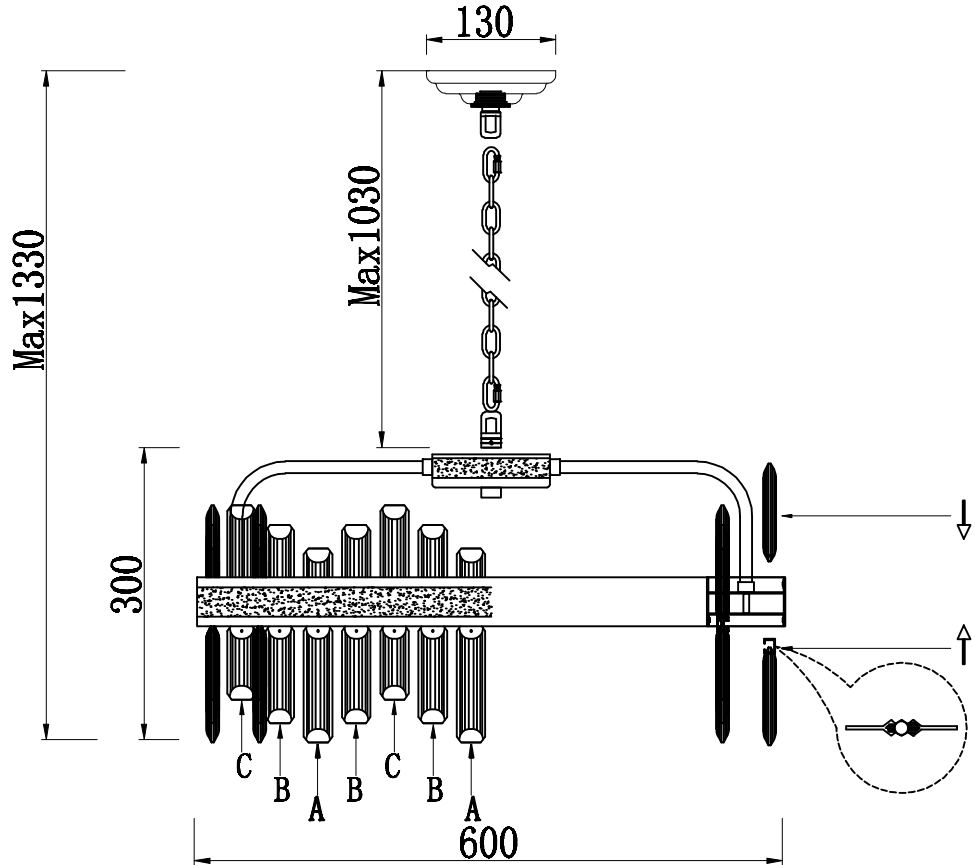

Артикул

62GDW-985-600

LED 3000K

A 20шт.

B 40шт.

C 20шт.