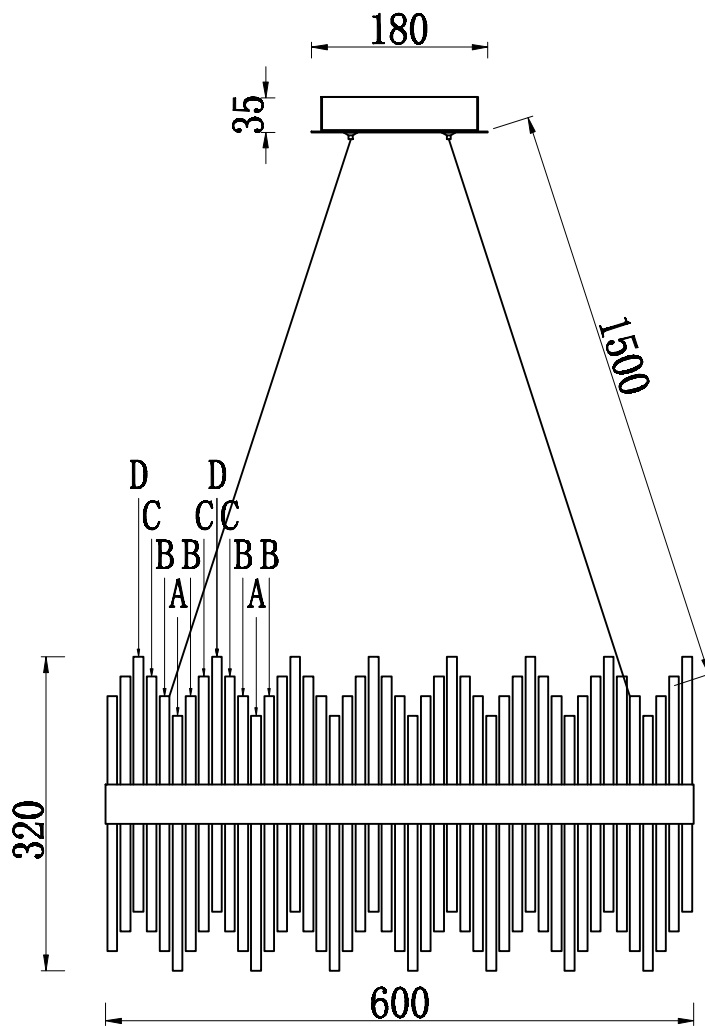

Артикул

62GDW-901-600

G9 X 18 шт. Max 5W

A 38 шт.

B 75 шт.

C 75 шт.

D 38 шт.