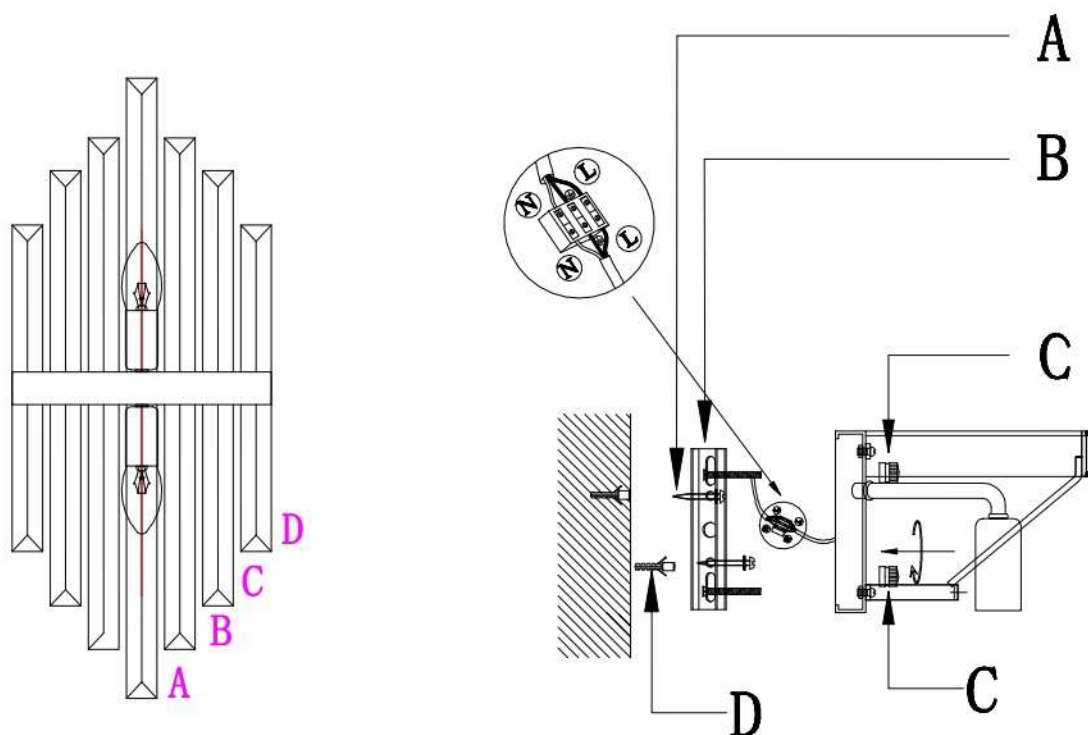

Инструкция по сборке

Бра настенное Verona арт.62GDM-903

- A 30x30x570 мм - 1 шт.
- B 30x30x470 мм - 2 шт
- C 30x30x400 мм - 2 шт.
- D 30x30x300 мм - 2 шт.

- номинальное рабочее напряжение: 220V
- частота переменного тока: 50 Гц
- E14 x 2 шт. Max 40W
- материал изделия: металл, стекло