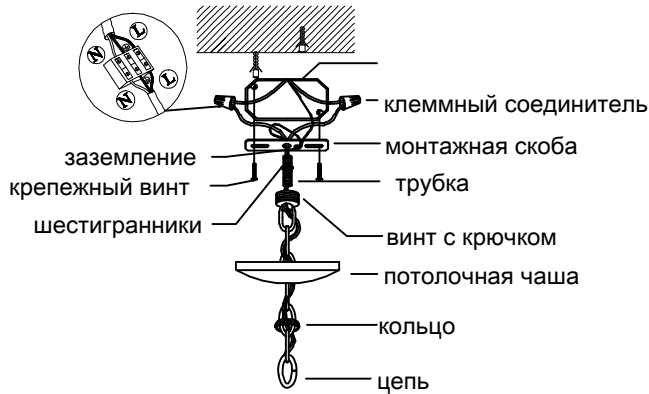

EAC

62GDM-90598

E14*20V
17шт

Металлические крепления длинные - 3 шт

Металлические крепления короткие - 5 шт

22*76 два отверстия 234шт

22# квадратный 42шт
подвес

22*76 одно отверстие 154шт