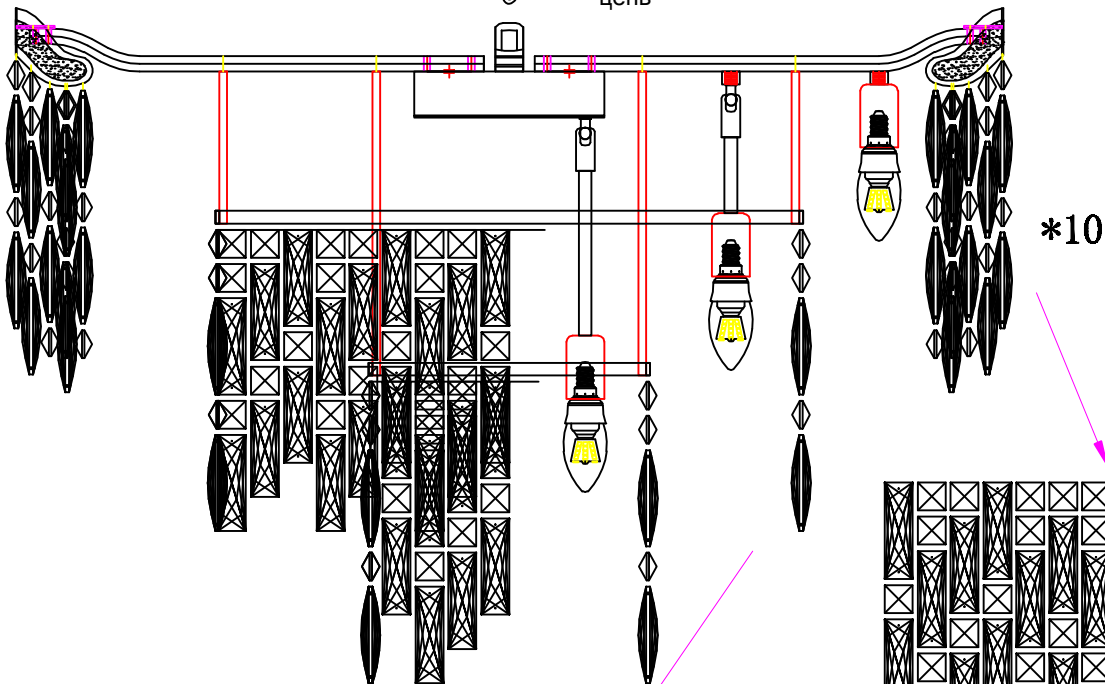

EAC

62GDM-90598

E14*20V
17шт

Металлические крепления длинные - 3 шт

Металлические крепления короткие - 5 шт

22*76 два отверстия 234шт

22# квадратный 42шт
подвес

22*76 одно отверстие 154шт