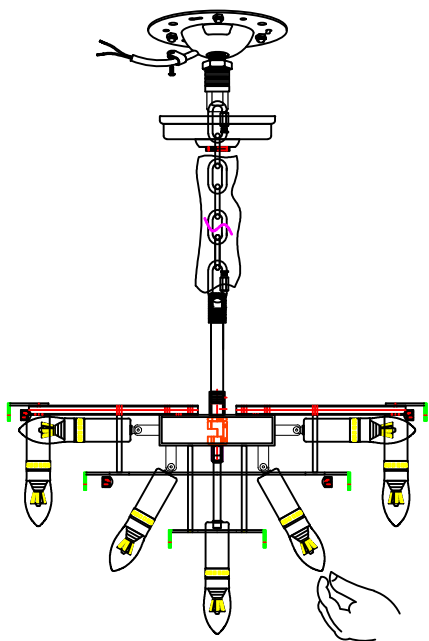

1

2

3

4

Model No:164FA-33126

MAX Power: 19L-E14 220V

EAC