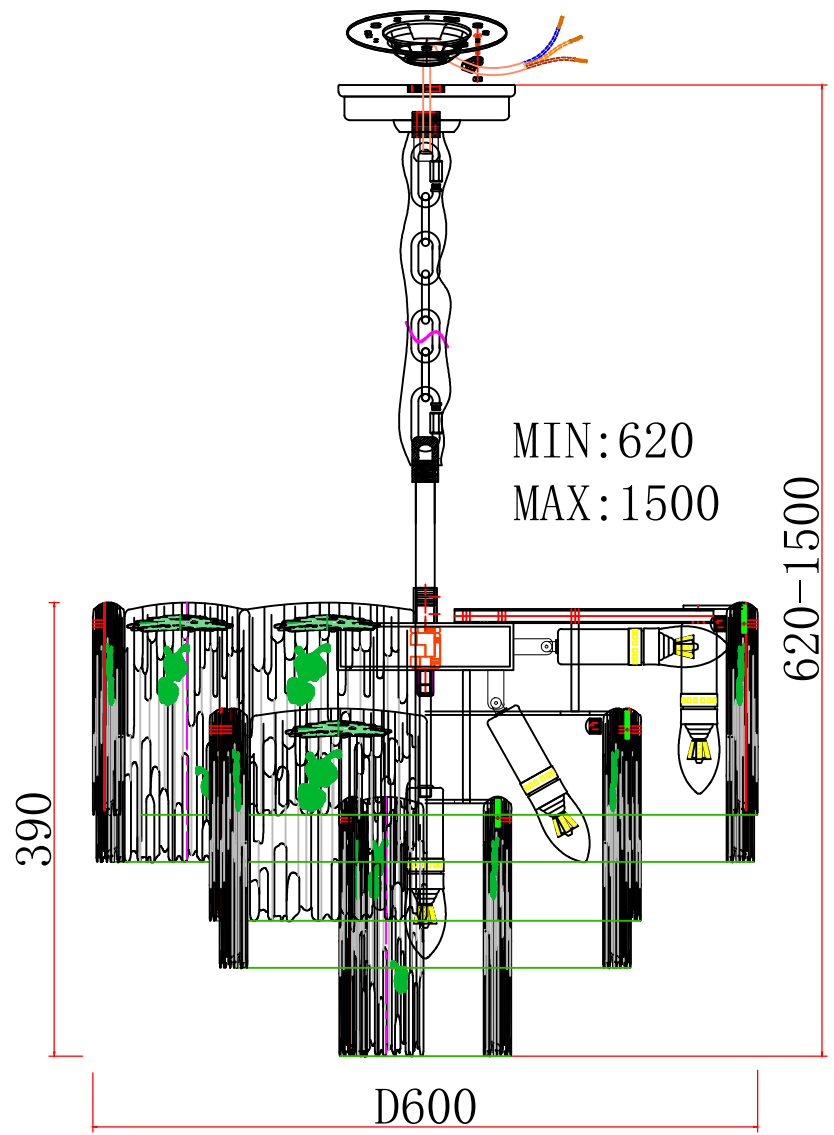

1

2

3

4

Model No:164FA-33126

MAX Power: 19L-E14 220V

EAC