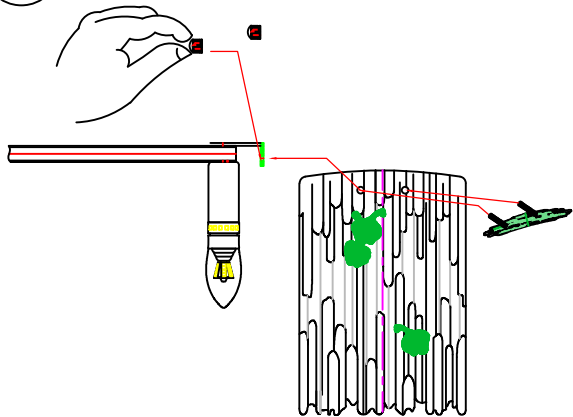

1

2

3

4

Model No:164FA-33126

MAX Power: 19L-E14 220V

EAC