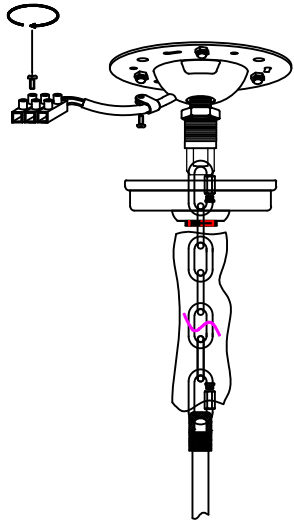

1

2

3

4

Model No:164FA-33126

MAX Power: 19L-E14 220V

EAC