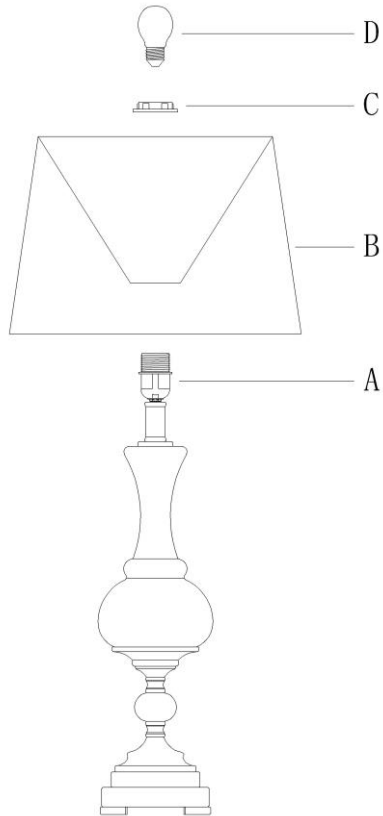

Инструкция по сборке

ITEM No.: 22-87454

Характеристики: 220V-240V; 50Hz-60Hz

- 1. Установите абажур (B) на патрон (A)**
- 2. Зафиксируйте кольцо патрона (C)**
- 3. Вставьте лампочку (D) в патрон (A)**

Внимание: Если внешний гибкий провод лампы поврежден, то он должен быть немедленно заменен на исправный.