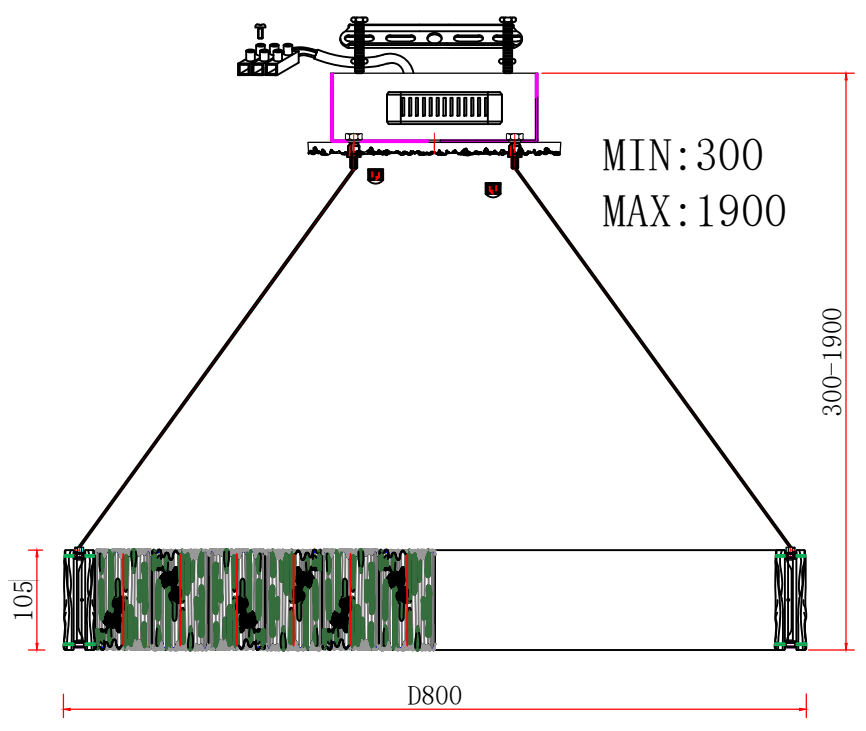

1

Model No:164FA-33123

MAX Power: LED102 220V

2

3

4

EAC