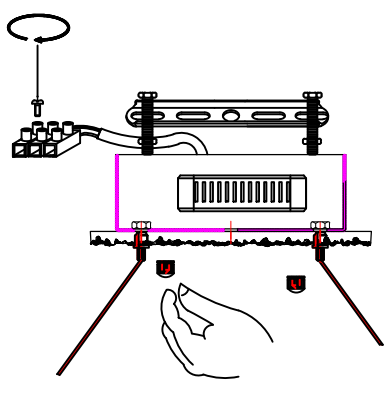

1

Model No:164FA-33123

MAX Power: LED102 220V

2

3

4

EAC