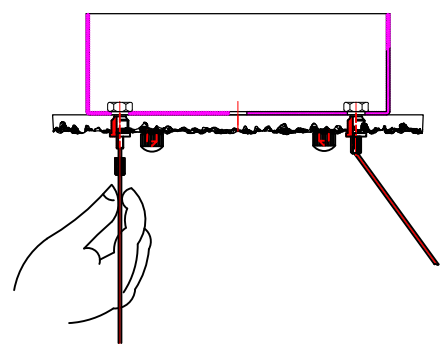

1

Model No:164FA-33123

MAX Power: LED102 220V

2

3

4

EAC